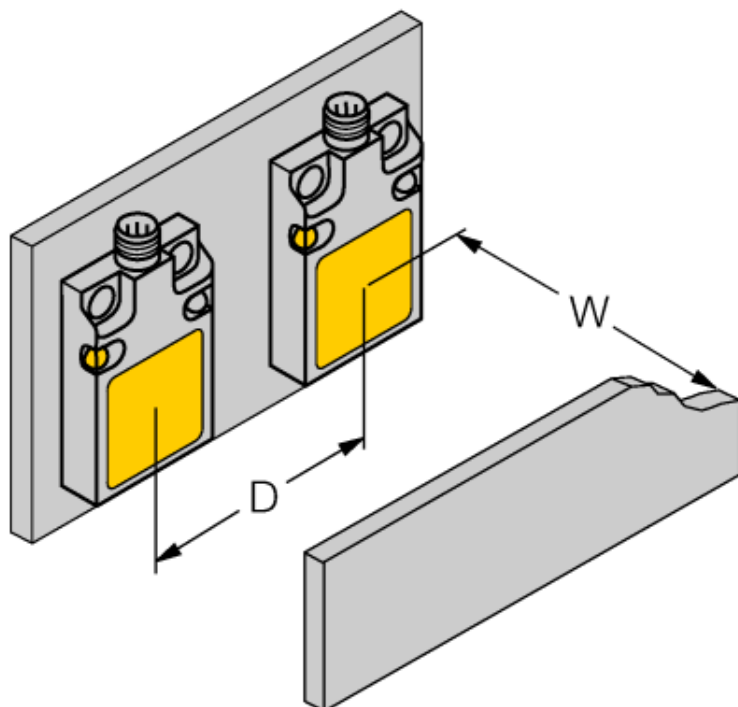

Vzdálenost D	40 mm
Vzdálenost W	15 mm
Vzdálenost G	30 mm

Šířka aktivní plochy B	17 mm
------------------------	-------

Wiring accessories

Typové označení	Identifikační číslo		Rozměrový náčrtek
PKG3S-2/TEL	6627330	Připojovací kabel, zásuvka Ø8 mm přímá 3pinová nasunovací, délka kabelu: 2 m, materiál kabelu: černé PVC; cULus certifikát; k dispozici i jiné délky kabelu a provedení, viz www.turck.cz	