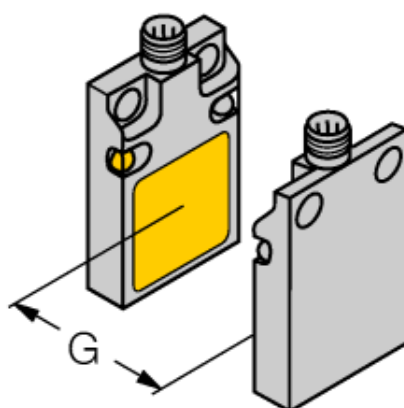

Vzdálenost D	40 mm
Vzdálenost W	15 mm
Vzdálenost G	30 mm

Šířka aktivní plochy B	17 mm
------------------------	-------

Wiring accessories

Typové označení	Identifikační číslo		Rozměrový náčrtek
PKG3S-2/TEL	6627330	Připojovací kabel, zásuvka Ø8 mm přímá 3pinová nasunovací, délka kabelu: 2 m, materiál kabelu: černé PVC; cULus certifikát; k dispozici i jiné délky kabelu a provedení, viz www.turck.cz	