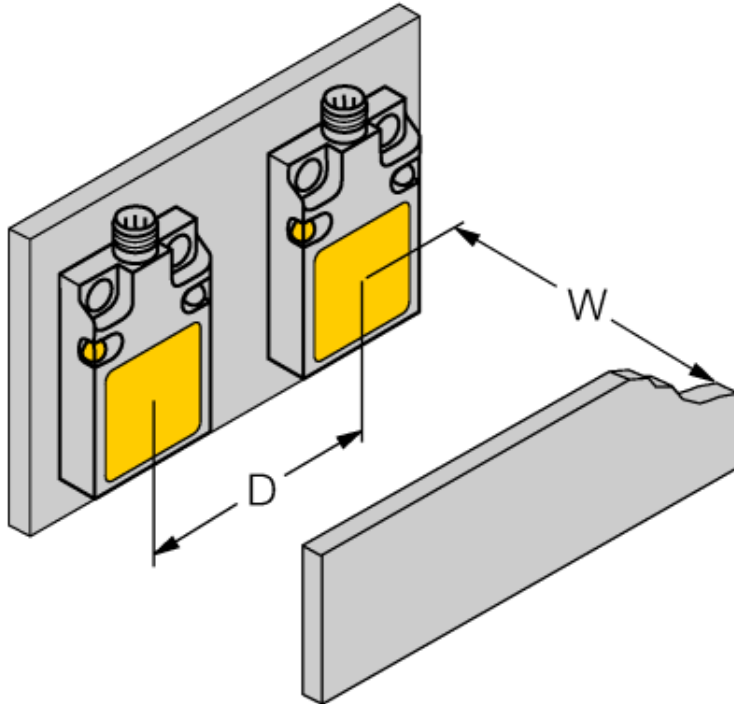

- rectangular, înălțime 8mm
- față activă superioară
- metal, zinc turnat
- conector cu manșon de reținere
- factor 1 pentru toate metalele
- distanță de sesizare extinsă
- grad de protecție IP68
- imun la câmpuri magnetice
- cu montare directă în metal
- 3-fire c.c., 10..0.30 VCC
- ieșire npn normal deschis
- conector cu flanșă, Ø 8 mm

Diagramă de conexiuni

Principiu de funcționare

Senzorii inductivi sunt destinați detecției fără contact și fără uzură a obiectelor metalice. Datorită sistemului patentat multe cu bobine, senzorii Uprox®+ au avantaje evidente față de senzorii convenționali. Ei excelează prin distanțe de sesizare foarte mari, flexibilitate și funcționare sigură foarte ridicate, precum și printr-o standardizare eficientă.

Distan [□] a D	40 mm
Distan [□] a W	24 mm
Distan [□] a G	48 mm

Lă [□] imea fe [□] ei active B	17 mm
--------------------------------------------------	-------

Accesorii conectare

Tip	Număr identificare		Desen cu dimensiuni
PKG3S-2/TEL	6627330	Cablu de conectare, mamă M8, drept, 3-pini, cu montare rapidă, lungime cablu: 2 m, material manta: PVC, negru; certificare cULus; sunt disponibile alte lungimi și calități de cablu, pe www.turck.com	