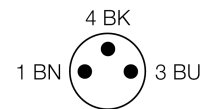

Diagramă de conexiuni

Principiu de funcționare

Senzorii inductivi sunt destinați detecției fără contact și fără uzură a obiectelor metalice. Datorită sistemului patentat multe cu bobine, senzorii Uprox®+ au avantaje evidente față de senzorii convenționali. Ei excelează prin distanțe de sesizare foarte mari, flexibilitate și funcționare sigură foarte ridicate, precum și printr-o standardizare eficientă.