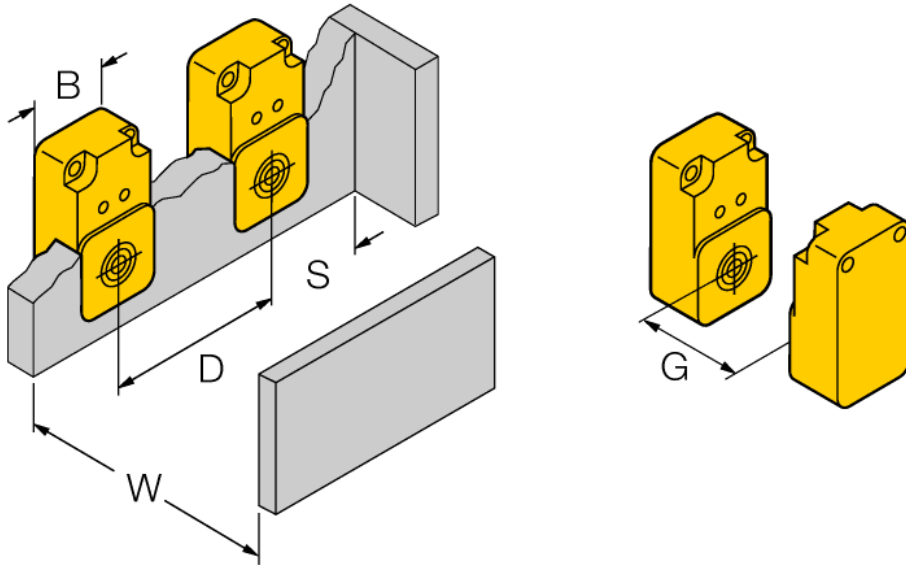

距离D	1.5 x B
距离W	3 x Sn
距离S	1 x B
距离G	6 x Sn

感应面B宽度 40 mm

附件

型号	货号	描述	尺寸图
MH-Q20 套筒	6950010	感应面朝下安装	
MW-Q14/Q20	6945006	适用方型传感器Q14/Q20的安装支架, 材质VA 1.4301	

Wiring accessories

型号	货号	描述	尺寸图
RKC4T-2/TEL	6625010	线缆连接, 孔头 M12、直角; 3 针, 线缆长度: 2 m; 护套材质: PVC, 黑色; cULus 认证; 其他线路长度应可订货, 详情参看 see www.turck.com	