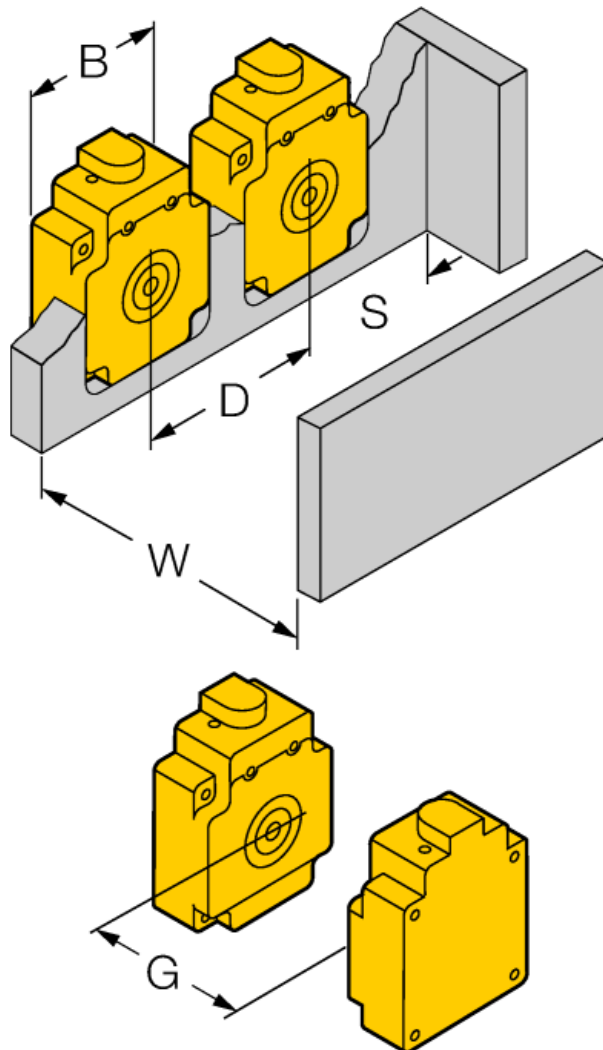

- kvádrové pouzdro, výška 40 mm
- aktivní plocha nahoře
- plast PBT-GF30-V0
- faktor 1 pro všechny kovy
- rozšířená spínací vzdálenost
- stupeň krytí IP68
- odolnost vůči magnetickému poli
- 3drát DC, 10...30 VDC
- spínací NPN výstup
- konektor M12x1

<b>Typové označení</b>	BI50U-Q80-AN6X2-H1141
Identifikační číslo	1608944
<b>Jmenovitá spínací vzdálenost<math>S_n</math></b>	50 mm
Provedení	vestavné
Zajištěná spínací vzdálenost	$\leq (0,81 \times S_n)$ mm
Opakovatelnost	$\leq 2\%$ z rozsahu
Teplotní drift	10 %
Hystereze	1...15 %
Okolní teplota	-25... +70°C
<b>Napájecí napětí</b>	10...30VDC
Zvlnění	$\leq 10\%$ $U_s$
DC jmenovitý provozní proud	$\leq 200$ mA
Proud naprázdno $I_0$	$\leq 15$ mA
Zbytkový proud	$\leq 0,1$ mA
Jmenovité izolační napětí	$\leq 0,5$ kV
Ochrana proti zkratu	ano/ taktovaná
Pokles napětí při $I_s$	$\leq 1,8$ V
Ochrana proti přerušení vodiče / přepólování	ano/ kompletní
Výstupní funkce	třídrát, spínací kontakt, NPN
Třída ochrany	□
Frekvence spínání	0.25 kHz
<b>Pouzdro</b>	kvádrové pouzdro, Q80
Rozměry	92 x 80 x 40 mm
Materiál pouzdra	plast, PBT
Připojení	konektor, M12 x 1
Odolnost vůči vibracím	55 Hz (1 mm)
Odolnost proti rázům	30 g (11 ms)
Stupeň krytí	IP68
MTTF	874Roky dle SN 29500 (Ed. 99) 40°C
<b>Indikace napájení</b>	LED zelená
Indikace stavu výstupu	LED žlutá

---

Vzdálenost D	240 mm
Vzdálenost W	150 mm
Vzdálenost S	80 mm
Vzdálenost G	300 mm

---

Šířka aktivní plochy B	80 mm
------------------------	-------

---

### Wiring accessories

Typové označení	Identifikační číslo		Rozměrový náčrtek
RKC4T-2/TEL	6625010	Připojovací kabel, zásuvka M12 přímá 3pinová, délka kabelu: 2 m, materiál kabelu: černé PVC; cULus certifikát; k dispozici i jiné délky kabelu a provedení, viz <a href="http://www.turck.cz">www.turck.cz</a>	