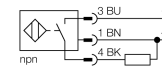

Diagramă de conexiuni

Principiu de funcționare

Senzorii inductivi sunt destinați detecției fără contact și fără uzură a obiectelor metalice. Datorită sistemului patentat multe cu bobine, senzorii *Uprox*®+ au avantaje evidente față de senzorii convenționali. Ei excelează prin distanțe de sesizare foarte mari, flexibilitate și funcționare sigură foarte ridicate, precum și printr-o standardizare eficientă.