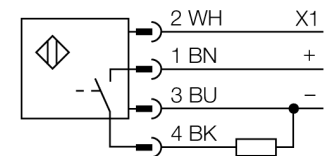

Diagramă de conexiuni

Principiu de funcționare

Senzorii ultrasonici folosesc unde sonore ultrasonice pentru detectarea fără contact și uzuri a unei largi varietăți de tipuri de obiecte. Nu contează dacă obiectul este transparent sau opac, metalic sau nemetalic, lichid, solid sau are consistența unei pulberi. Condițiile de mediu cum ar fi pulberi în atmosferă, ploaie sau praf afectează puternic funcționarea senzorilor.

Descriere tip	RUC600-M3065-AP8X-H1141
Număr identificare	1840600
Design	Cilindric/filetat, M30
Dimensiuni	Ø65 x 163.5mm
Materialul carcasei	metal, CuZn, nichelat
Conectare	Conector, M12 x 1
Grad de protecție	IP65
Temperatura mediului	-25...+70°C
Indicare stare	LED
Tensiune de alimentare	20...30Vcc
Curent nominal de alimentare în c.c.	≤ 300 mA
Curent fără sarcină I₀	≤ 50 mA
Ieșire	normal deschis, pnp
Frecvență de comutare	1 Hz
Histerzis	≤ 60 mm
Cădere de tensiune la I₀	≤ 3 V
Protecție la scurtcircuit	da/ ciclic
Protecție la alimentare inversă	completă
Protecție la întrerupere fir	da
Domeniu	60...600 cm
Frecvența ultrasunetelor	80 kHz
Repetabilitate	≥ ± 9 mm
Derivă de temperatură	1.5% din valoarea finală
Lungimea nominală a actuatorului	100 mm
Viteză de apropiere	≤ 18 m/s
Viteză de trecere	≤ 3.7 m/s