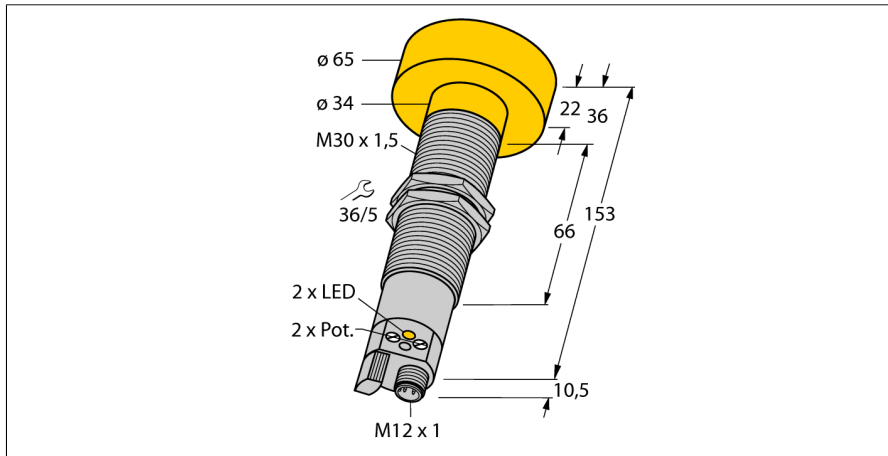

senzor ultrasonic
senzor difuz
RUC600-M3065-AP8X-H1141

- punctele de comutare inferior și superior ajustabile cu potențiometrul
- alți parametri ajustabili cu interfață de programare RU-PDI (accesorii)
- ieșire pe tranzistor pnp (normal deschis)
- cu posibilitate de sincronizare
- unghiul de deschidere al conului sonic 6°

Descriere tip	RUC600-M3065-AP8X-H1141
Număr identificare	1840600
Design	Cilindric/filetat, M30
Dimensiuni	Ø65 x 163.5mm
Materialul carcasei	metal, CuZn, nichelat
Conectare	Conector, M12 x 1
Grad de protecție	IP65
Temperatura mediului	-25...+70°C
Indicare stare	LED
Tensiune de alimentare	20...30Vcc
Curent nominal de alimentare în c.c.	≤ 300 mA
Curent fără sarcină I ₀	≤ 50 mA
Ieșire	normal deschis, pnp
Frecvență de comutare	1 Hz
Histerzis	≤ 60 mm
Cădere de tensiune la I ₀	≤ 3 V
Protecție la scurtcircuit	da/ ciclic
Protecție la alimentare inversă	completă
Protecție la întrerupere fir	da
Domeniu	60...600 cm
Frecvența ultrasunetelor	80 kHz
Repetabilitate	≥ ± 9 mm
Derivă de temperatură	1.5% din valoarea finală
Lungimea nominală a actuatorului	100 mm
Viteză de apropiere	≤ 18 m/s
Viteză de trecere	≤ 3.7 m/s

Accesorii conectare

Tip	Număr identificare		Desen cu dimensiuni
RKC4.4T-2/TEL	6625013	Cablu de conectare, mamă M12, drept, 4-pini, lungime cablu: 2 m, material manta: PVC, negru; certificare cULus; sunt disponibile alte lungimi și calități de cablu, pe www.turck.com	
WKC4.4T-2/TEL	6625025	Cablu de conectare, mamă M12, cu cot, 4-pini, lungime cablu: 2 m, material manta: PVC, negru; certificare cULus; sunt disponibile alte lungimi și calități de cablu, pe www.turck.com	