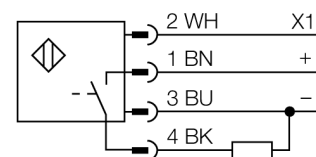

Schéma zapojení

Funkční princip

Ultrazvukové senzory snímají pomocí zvukových vln bezkontaktně a bez opotřebení objekty různých tvarů. Přitom není důležité, zda je objekt průhledný nebo neprůhledný, kovový, plastový, pevný, kapalný nebo sypký. Také vlivy okolí - mlha, prach a déšť, funkci senzoru téměř neovlivňují.

Typové označení	RUC600-M3065-AP8X-H1141
Identifikační číslo	1840600
Pouzdro	válcové / závitové, pouzdro M30 x 1,5
Rozměry	Ø65 x 163,5 mm
Materiál pouzdra	kov, CuZn, niklováno
Připojení	konektor, M12 x 1
Stupeň krytí	IP65
Okolní teplota	-25... +70°C
Indikace stavu výstupu	LED
Napájecí napětí	20...30VDC
DC jmenovitý provozní proud	≤ 300 mA
Proud naprázdno I₀	≤ 50 mA
Výstupní funkce	spínací kontakt, PNP
Frekvence spínání	1 Hz
Hystereze	≤ 60 mm
Pokles napětí při I₀	≤ 3 V
Ochrana proti zkratu	ano/ taktovaná
Ochrana proti přepólování	kompletní
Ochrana proti přerušení vodiče	ano
Rozsah	60...600 cm
Frekvence ultrazvuku	80 kHz
Opakovatelnost	≥ ± 9 mm
Teplotní drift	1.5% z rozsahu
Délka hrany jmenovitého ovládacího prvku	100 mm
Přibližovací rychlost	≤ 18 m/s
Rychlost přejezdu	≤ 3.7 m/s