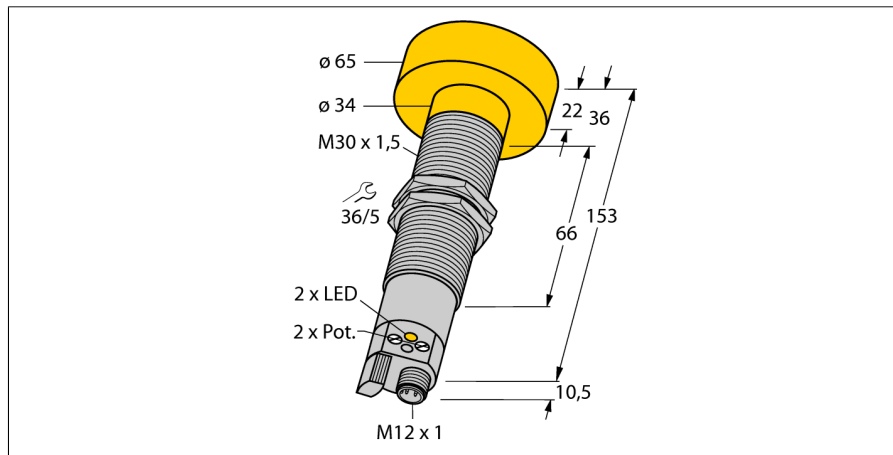

Ultrazvukový senzor reflexní snímač RUC600-M3065-AP8X-H1141

- začátek a konec spínacího rozsahu nastavitelný potenciometrem
- další parametry nastavitelné programovacím zařízením RU-PDI (viz příslušenství)
- tranzistorový spínací PNP výstup
- synchronizovatelný
- vyzařovací úhel 6°

Typové označení	RUC600-M3065-AP8X-H1141
Identifikační číslo	1840600
Pouzdro	válcové / závitové, pouzdro M30 x 1,5
Rozměry	Ø65 x 163,5 mm
Materiál pouzdra	kov, CuZn, niklováno
Připojení	konektor, M12 x 1
Stupeň krytí	IP65
Okolní teplota	-25... +70°C
Indikace stavu výstupu	LED
Napájecí napětí	20...30VDC
DC jmenovitý provozní proud	≤ 300 mA
Proud naprázdno I ₀	≤ 50 mA
Výstupní funkce	spínací kontakt, PNP
Frekvence spínání	1 Hz
Hystereze	≤ 60 mm
Pokles napětí při I ₀	≤ 3 V
Ochrana proti zkratu	ano/ taktovaná
Ochrana proti přepólování	kompletní
Ochrana proti přerušení vodiče	ano
Rozsah	60...600 cm
Frekvence ultrazvuku	80 kHz
Opakovatelnost	≥ ± 9 mm
Teplotní drift	1.5% z rozsahu
Délka hrany jmenovitého ovládacího prvku	100 mm
Přibližovací rychlost	≤ 18 m/s
Rychlost přejezdu	≤ 3.7 m/s

Wiring accessories

Typové označení	Identifikační číslo		Rozměrový náčrtek
RKC4.4T-2/TEL	6625013	Připojovací kabel, zásuvka M12 přímá 4pinová, délka kabelu: 2 m, materiál kabelu: černé PVC; cULus certifikát; k dispozici i jiné délky kabelu a provedení, viz www.turck.cz	
WKC4.4T-2/TEL	6625025	Připojovací kabel, zásuvka M12 úhlová 4pinová, délka kabelu: 2 m, materiál kabelu: černé PVC; cULus certifikát; k dispozici i jiné délky kabelu a provedení, viz www.turck.cz	