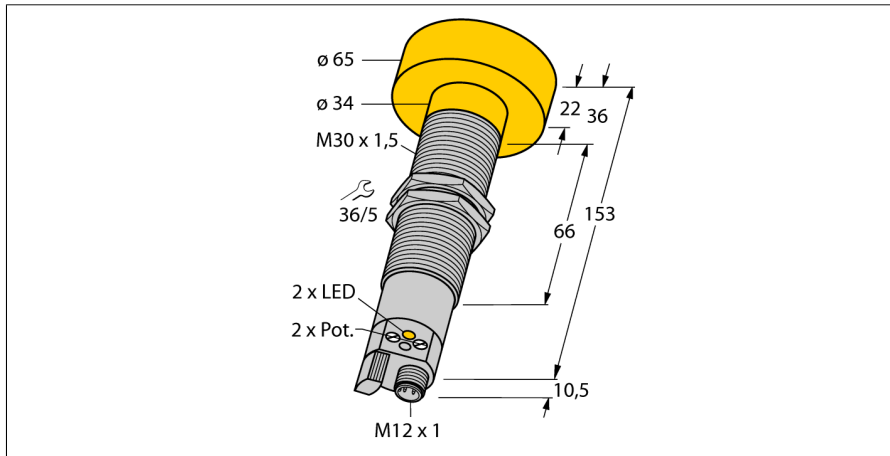

**Ultrasoonsensor
diffuse sensor
RUC600-M3065-2AP8X-H1151**

- einde van het eerste en einde van het tweede schakelbereik instelbaar met potentiometer
- andere parameters instelbaar met programmeerapparaat RU-PDI (toebereiden)
- twee pnp-transistoruitgangen (N.O.)
- synchroniseerbaar
- openingshoek van de geluidskegel 6°

Type	RUC600-M3065-2AP8X-H1151
Ident no.	1840620
Bouwvorm	cilindervormig/schroefdraad, M30
Afmetingen	Ø65 x 163.5 mm
Materiaal behuizing	metaal, CuZn, vernikkeld
Aansluiting	male, M12 x 1
Beschermingsgraad	IP65
Omgevingstemperatuur	-25...+70 °C
Schakeltoestandsindicatie	LEDgeel
Bedrijfsspanning U_s	20...30 VDC
DC nominale bedrijfsstroom	≤ 300 mA
Eigen stroomopname I _s	≤ 50 mA
Uitgangsfunctie	2x N.O., PNP
Schakelfrequentie	1 Hz
Hysteresis	≤ 60 mm
Spanningsverlies bij I _s	≤ 3 V
Kortsluitbeveiliging	ja/ pulserend
Ompoolbeveiliging	volledig
Draadbreukbeveiliging	ja
Reikwijdte	60...600cm
Ultrasoon-frequentie	80 kHz
Herhalingsnauwkeurigheid	≥ ± 9 mm
Temperatuurdrift	1.5% van eindwaarde
Kantlengte van het nominaal bedempingselement	100 mm
Naderingssnelheid	≤ 18 m/s
Doorgangssnelheid	≤ 3.7 m/s

Verbindingstoebereiden

Type	Ident no.		Afmetingen
RKC4.5T-2/TEL	6625016	aansluitkabel, M12-connector, recht, 5-polig, kabel-lengte: 2m, mantelmateriaal: PVC, zwart; cULus-homologatie; andere kabellengtes en uitvoeringen leverbaar, zie www.turck.com	
WKC4.5T-2/TEL	6625028	aansluitkabel, M12-connector, haaks, 5-polig, kabel-lengte: 2m, mantelmateriaal: PVC, zwart; cULus-homologatie; andere kabellengtes en uitvoeringen leverbaar, zie www.turck.com	