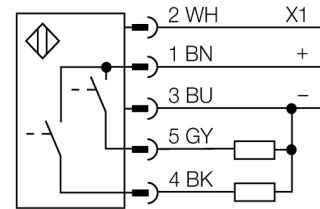

Aansluitschema

Funcieprincipe

Ultrasoonsensoren detecteren met behulp van geluidsgolven contactloos en slijtagevrij verschillende voorwerpen. Hierbij speelt het geen rol of het voorwerp doorzichtig of ondoorzichtig, ferro of non-ferro, vast, vloeibaar of poedervormig is. Ook omgevingsinvloeden zoals nevelgordijnen, stof of regen hebben nauwelijks een invloed op de functie.

Type	RUC600-M3065-2AP8X-H1151
Ident no.	1840620
Bouwvorm	cilindervormig/schroefdraad, M30
Afmetingen	Ø65 x 163.5 mm
Materiaal behuizing	metaal, CuZn, vernikkeld
Aansluiting	male, M12 x 1
Beschermingsgraad	IP65
Omgevingstemperatuur	-25...+70 °C
Schakeltoestandsindicatie	LEDgeel
Bedrijfsspanning U_s	20...30 VDC
DC nominale bedrijfsstroom	≤ 300 mA
Eigen stroomopname I_s	≤ 50 mA
Uitgangsfunctie	2x N.O., PNP
Schakelfrequentie	1 Hz
Hysteresis	≤ 60 mm
Spanningsverlies bij I_s	≤ 3 V
Kortsluitbeveiliging	ja/ pulserend
Ompoolbeveiliging	volledig
Draadbreukbeveiliging	ja
Reikwijdte	60...600cm
Ultrasoon-frequentie	80 kHz
Herhalingsnauwkeurigheid	≥ ± 9 mm
Temperatuurdrift	1.5% van eindwaarde
Kantlengte van het nominaal bedempingselement	100 mm
Naderingssnelheid	≤ 18 m/s
Doorgangssnelheid	≤ 3.7 m/s