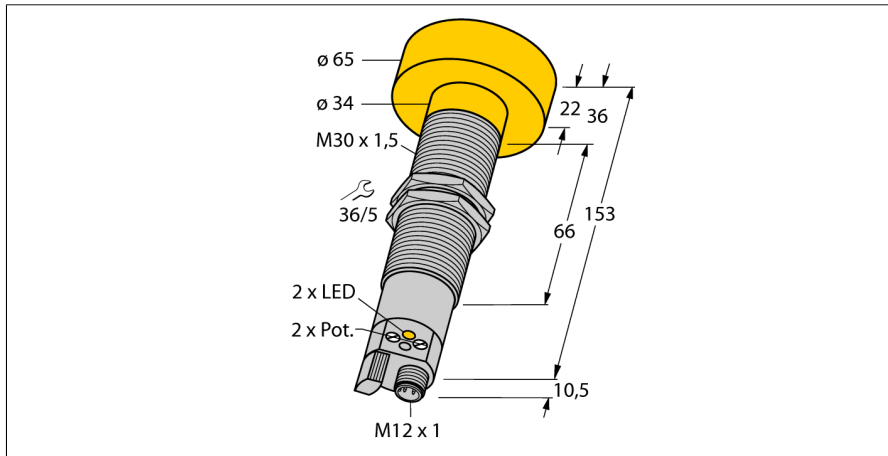

senzor ultrasonic
senzor difuz
RUC600-M3065-2AP8X-H1151

- limita superioară a primului și celui de-al doilea domeniu ajustabilă cu potențiomtru
- alți parametri ajustabili cu interfață de programare RU-PDI (accesorii)
- două ieșiri pe tranzistor pnp (normal deschis)
- cu posibilitate de sincronizare
- unghiul de deschidere al conului sonic 6°

Descriere tip	RUC600-M3065-2AP8X-H1151
Număr identificare	1840620
Design	Cilindric/filetat, M30
Dimensiuni	Ø65 x 163.5mm
Materialul carcasei	metal, CuZn, nichelat
Conectare	Conector, M12 x 1
Grad de protecție	IP65
Temperatura mediului	-25...+70°C
Indicare stare	LED galben
Tensiune de alimentare	20...30Vcc
Curent nominal de alimentare în c.c.	≤ 300 mA
Curent fără sarcină I ₀	≤ 50 mA
Ieșire	2x normal deschis, pnp
Frecvență de comutare	1 Hz
Histerezis	≤ 60 mm
Cădere de tensiune la I ₀	≤ 3 V
Protecție la scurtcircuit	da/ ciclic
Protecție la alimentare inversă	completă
Protecție la întrerupere fir	da
Domeniu	60...600 cm
Frecvența ultrasunetelor	80 kHz
Repetabilitate	≥ ± 9 mm
Derivă de temperatură	1.5% din valoarea finală
Lungimea nominală a actuatorului	100 mm
Viteză de apropiere	≤ 18 m/s
Viteză de trecere	≤ 3.7 m/s

Accesorii conectare

Tip	Număr identificare		Desen cu dimensiuni
RKC4.5T-2/TEL	6625016	Cablu de conectare, mamă M12, drept, 5-pini, lungime cablu: 2 m, material manta: PVC, negru; certificare cULus; sunt disponibile alte lungimi și calități de cablu, pe www.turck.com	
WKC4.5T-2/TEL	6625028	Cablu de conectare, mamă M12, cu cot, 5-pini, lungime cablu: 2 m, material manta: PVC, negru; certificare cULus; sunt disponibile alte lungimi și calități de cablu, pe www.turck.com	