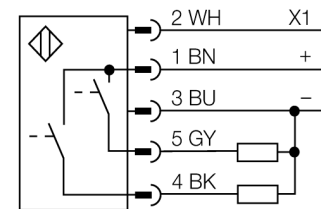

Diagramă de conexiuni

Principiu de funcționare

Senzorii ultrasonici folosesc unde sonore ultrasonice pentru detectarea fără contact și uzuri a unei largi varietăți de tipuri de obiecte. Nu contează dacă obiectul este transparent sau opac, metalic sau nemetalic, lichid, solid sau are consistența unei pulberi. Condiții de mediu cum ar fi pulberi în atmosferă, ploaie sau praf afectează puternic funcționarea senzorilor.

Descriere tip	RUC600-M3065-2AP8X-H1151
Număr identificare	1840620
Design	Cilindric/filetat, M30
Dimensiuni	Ø65 x 163.5mm
Materialul carcasei	metal, CuZn, nichelat
Conectare	Conector, M12 x 1
Grad de protecție	IP65
Temperatura mediului	-25...+70°C
Indicare stare	LED galben
Tensiune de alimentare	20...30Vcc
Curent nominal de alimentare în c.c.	≤ 300 mA
Curent fără sarcină I₀	≤ 50 mA
Ieșire	2x normal deschis, pnp
Frecvență de comutare	1 Hz
Histerezis	≤ 60 mm
Cădere de tensiune la I₀	≤ 3 V
Protecție la scurtcircuit	da/ ciclic
Protecție la alimentare inversă	completă
Protecție la întrerupere fir	da
Domeniu	60...600 cm
Frecvența ultrasunetelor	80 kHz
Repetabilitate	≥ ± 9 mm
Derivă de temperatură	1.5% din valoarea finală
Lungimea nominală a actuatorului	100 mm
Viteză de apropiere	≤ 18 m/s
Viteză de trecere	≤ 3.7 m/s