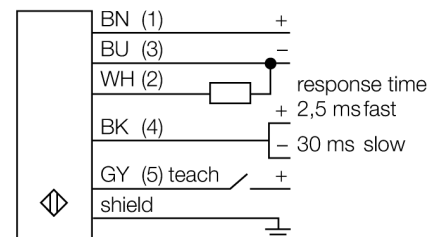

**Senzor ultrasonic  
Senzor cu mod difuz  
S18UUARQ**

- Design compact
- Conexiune prin conector tată, M12 x 1
- Compensare de temperatură
- Zonă moartă foarte redusă
- domeniu de măsură ajustabil cu funcție "teach-in"

**Diagramă de conexiuni**

**Principiu de funcționare**

Senzorii ultrasonici folosesc unde sonore ultrasonice pentru detectarea fără contact și uzuri a unei largi varietăți de tipuri de obiecte. Nu contează dacă obiectul este transparent sau opac, metalic sau nemetalic, lichid, solid sau are consistența unei pulberi. Condiții de mediu cum ar fi pulberi în atmosferă, ploaie sau praf afectează puternic funcționarea senzorilor.

<b>Descriere tip</b>	S18UUARQ
Număr identificare	3002706
<b>Design</b>	Cilindric/filetat, S18U
Dimensiuni	Ø18 x 95,1mm
Materialul carcasei	plastic, PBT
Conectare	Conector, M12 x 1
Grad de protecție	IP67
Temperatura mediului	-20...+60°C
MTTF	53 ani
MTTF nota	conform SN 29500 (Ed. 99) 40 °C
<b>Indicator al tensiunii de lucru</b>	LED
Indicare stare	LED
<b>Tensiune de alimentare</b>	10...30Vcc
Curent fără sarcină I <sub>0</sub>	≤ 100 mA
Timp de reacție	3 ms
ieșire în tensiune	0...10V
Protecție la scurtcircuit	da
Protecție la alimentare inversă	completă
Protecție la întrerupere fir	da
<b>Mod de operare</b>	senzor ultrasonic cu mod difuz
Domeniu	3...30 cm
Frecvența ultrasunetelor	300 kHz
Repetabilitate	≥ ± 0.25 mm
Lungimea nominală a actuatorului	50 mm

**Accesorii conectare**

Tip	Număr identificare		Desen cu dimensiuni
RKC4.5T-2/TEL	6625016	Cablu de conectare, mamă M12, drept, 5-pini, lungime cablu: 2 m, material manta: PVC, negru; certificare cULus; sunt disponibile alte lungimi și calități de cablu, pe <a href="http://www.turck.com">www.turck.com</a>	
WKC4.5T-2/TEL	6625028	Cablu de conectare, mamă M12, cu cot, 5-pini, lungime cablu: 2 m, material manta: PVC, negru; certificare cULus; sunt disponibile alte lungimi și calități de cablu, pe <a href="http://www.turck.com">www.turck.com</a>	