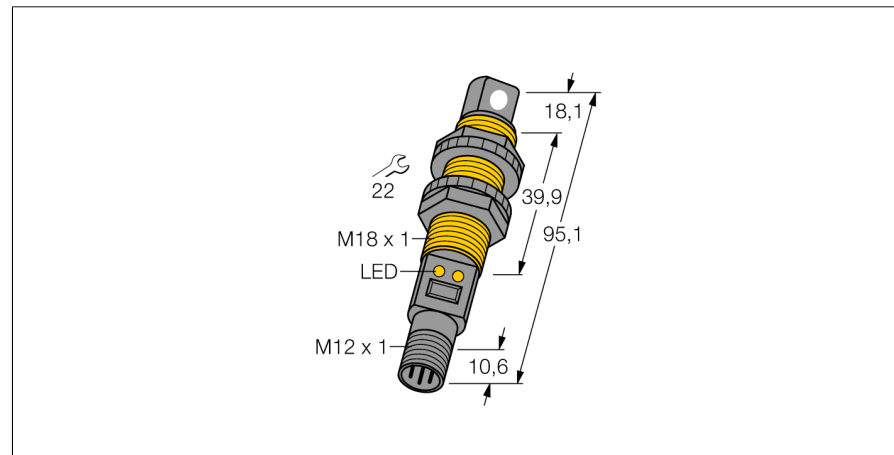

**Senzor ultrasonic  
Senzor cu mod difuz  
S18UUARQ**

- Design compact
- Conexiune prin conector tată, M12 x 1
- Compensare de temperatură
- Zonă moartă foarte redusă
- domeniu de măsură ajustabil cu funcție "teach-in"

<b>Descriere tip</b>	S18UUARQ
Număr identificare	3002706
<b>Design</b>	Cilindric/filetat, S18U
Dimensiuni	Ø18 x 95,1mm
Materialul carcasei	plastic, PBT
Conectare	Conector, M12 x 1
Grad de protecție	IP67
Temperatura mediului	-20...+60°C
MTTF	53 ani
MTTF nota	conform SN 29500 (Ed. 99) 40 °C
<b>Indicator al tensiunii de lucru</b>	LED
Indicare stare	LED
<b>Tensiune de alimentare</b>	10...30Vcc
Curent fără sarcină I <sub>0</sub>	≤ 100 mA
Timp de reacție	3 ms
ieșire în tensiune	0...10V
Protecție la scurtcircuit	da
Protecție la alimentare inversă	completă
Protecție la întrerupere fir	da
<b>Mod de operare</b>	senzor ultrasonic cu mod difuz
Domeniu	3...30 cm
Frecvența ultrasunetelor	300 kHz
Repetabilitate	≥ ± 0.25 mm
Lungimea nominală a actuatorului	50 mm

**Senzor ultrasonic**  
**Senzor cu mod difuz**  
**S18UUARQ**

**TURCK**

Industrial  
Automation

**Accesorii**

Tip	Număr identificare		Desen cu dimensiuni
SMB18A	3033200	Suport de montare, oțel inoxidabil, pentru senzori cu filet de 18 mm	
SMB18FM	3079421	Suport de montare, negru, M22 x 1,5 mm, filet exterior M18 x 1 pentru senzori cu filet de 18 mm	
SMB18SF	3052519	Suport de montare, PBT negru, oțel, pentru senzori cu filet de 18 mm	

**Accesorii conectare**

Tip	Număr identificare		Desen cu dimensiuni
RKC4.5T-2/TEL	6625016	Cablu de conectare, mamă M12, drept, 5-pini, lungime cablu: 2 m, material manta: PVC, negru; certificare cULus; sunt disponibile alte lungimi și calități de cablu, pe <a href="http://www.turck.com">www.turck.com</a>	
WKC4.5T-2/TEL	6625028	Cablu de conectare, mamă M12, cu cot, 5-pini, lungime cablu: 2 m, material manta: PVC, negru; certificare cULus; sunt disponibile alte lungimi și calități de cablu, pe <a href="http://www.turck.com">www.turck.com</a>	