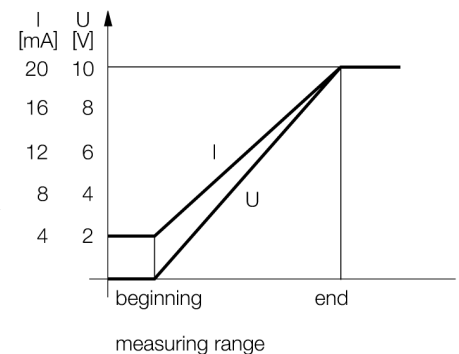

**Senzor ultrasonic  
Senzor cu mod difuz  
S18UUARQ**

- Design compact
- Conexiune prin conector tată, M12 x 1
- Compensare de temperatură
- Zonă moartă foarte redusă
- domeniu de măsură ajustabil cu funcție "teach-in"

<b>Descriere tip</b>	S18UUARQ
Număr identificare	3002706
<b>Design</b>	Cilindric/filetat, S18U
Dimensiuni	Ø18 x 95,1mm
Materialul carcasei	plastic, PBT
Conectare	Conector, M12 x 1
Grad de protecție	IP67
Temperatura mediului	-20...+60°C
MTTF	53 ani
MTTF nota	conform SN 29500 (Ed. 99) 40 °C
<b>Indicator al tensiunii de lucru</b>	LED
Indicare stare	LED
<b>Tensiune de alimentare</b>	10...30Vcc
Curent fără sarcină I <sub>0</sub>	≤ 100 mA
Timp de reacție	3 ms
ieșire în tensiune	0...10V
Protecție la scurtcircuit	da
Protecție la alimentare inversă	completă
Protecție la întrerupere fir	da
<b>Mod de operare</b>	senzor ultrasonic cu mod difuz
Domeniu	3...30 cm
Frecvența ultrasunetelor	300 kHz
Repetabilitate	≥ ± 0.25 mm
Lungimea nominală a actuatorului	50 mm

**Accesorii conectare**

Tip	Număr identificare		Desen cu dimensiuni
RKC4.5T-2/TEL	6625016	Cablu de conectare, mamă M12, drept, 5-pini, lungime cablu: 2 m, material manta: PVC, negru; certificare cULus; sunt disponibile alte lungimi și calități de cablu, pe <a href="http://www.turck.com">www.turck.com</a>	
WKC4.5T-2/TEL	6625028	Cablu de conectare, mamă M12, cu cot, 5-pini, lungime cablu: 2 m, material manta: PVC, negru; certificare cULus; sunt disponibile alte lungimi și calități de cablu, pe <a href="http://www.turck.com">www.turck.com</a>	