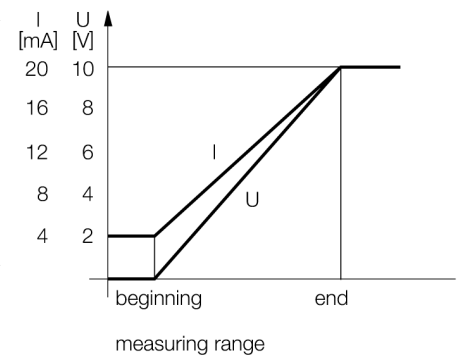

Senzor ultrasonic
Senzor cu mod difuz
S18UIARQ

TURCK

Industrial
Automation

- Design compact
- Conexiune prin conector tată, M12 x 1
- Compensare de temperatură
- Zonă moartă foarte redusă
- Domeniu de măsură ajustabil prin programare

Descriere tip	S18UIARQ
Număr identificare	3002709
Design	Cilindric/filetat, S18U
Dimensiuni	Ø18 x 95,1mm
Materialul carcasei	plastic, PBT
Conectare	Conector, M12 x 1
Grad de protecție	IP67
Temperatura mediului	-20...+60°C
MTTF	53 ani
MTTF nota	conform SN 29500 (Ed. 99) 40 °C
Indicator al tensiunii de lucru	LED
Indicare stare	LED
Tensiune de alimentare	10...30Vcc
Curent fără sarcină I ₀	≤ 100 mA
Rezistența de sarcină	≤ 1000 Ω
Timp de reacție	3 ms
Ieșire în curent	4...20mA
Protecție la scurtcircuit	da
Protecție la alimentare inversă	completă
Protecție la întrerupere fir	da
Mod de operare	senzor ultrasonic cu mod difuz
Domeniu	3...30 cm
Frecvența ultrasunetelor	300 kHz
Repetabilitate	≥ ± 0.25 mm
Lungimea nominală a actuatorului	50 mm

Accesorii conectare

Tip	Număr identificare		Desen cu dimensiuni
RKC4.5T-2/TEL	6625016	Cablu de conectare, mamă M12, drept, 5-pini, lungime cablu: 2 m, material manta: PVC, negru; certificare cULus; sunt disponibile alte lungimi și calități de cablu, pe www.turck.com	
WKC4.5T-2/TEL	6625028	Cablu de conectare, mamă M12, cu cot, 5-pini, lungime cablu: 2 m, material manta: PVC, negru; certificare cULus; sunt disponibile alte lungimi și calități de cablu, pe www.turck.com	