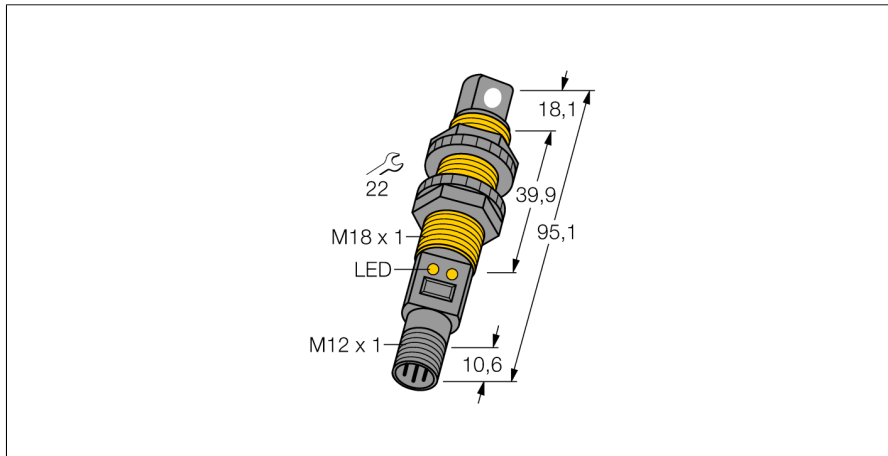

Senzor ultrasonic
Senzor cu mod difuz
S18UIARQ

TURCK

Industrial
Automation

- Design compact
- Conexiune prin conector tată, M12 x 1
- Compensare de temperatură
- Zonă moartă foarte redusă
- Domeniu de măsură ajustabil prin programare

Descriere tip	S18UIARQ
Număr identificare	3002709
Design	Cilindric/filetat, S18U
Dimensiuni	Ø18 x 95,1mm
Materialul carcasei	plastic, PBT
Conectare	Conector, M12 x 1
Grad de protecție	IP67
Temperatura mediului	-20...+60°C
MTTF	53 ani
MTTF nota	conform SN 29500 (Ed. 99) 40 °C
Indicator al tensiunii de lucru	LED
Indicare stare	LED
Tensiune de alimentare	10...30Vcc
Curent fără sarcină I ₀	≤ 100 mA
Rezistența de sarcină	≤ 1000 Ω
Timp de reacție	3 ms
Ieșire în curent	4...20mA
Protecție la scurtcircuit	da
Protecție la alimentare inversă	completă
Protecție la întrerupere fir	da
Mod de operare	senzor ultrasonic cu mod difuz
Domeniu	3...30 cm
Frecvența ultrasunetelor	300 kHz
Repetabilitate	≥ ± 0.25 mm
Lungimea nominală a actuatorului	50 mm

Senzor ultrasonic
Senzor cu mod difuz
S18UIARQ

TURCK

Industrial
Automation

Accesorii

Tip	Număr identificare		Desen cu dimensiuni
SMB18A	3033200	Suport de montare, oțel inoxidabil, pentru senzori cu filet de 18 mm	
SMB18FM	3079421	Suport de montare, negru, M22 x 1,5 mm, filet exterior M18 x 1 pentru senzori cu filet de 18 mm	
SMB18SF	3052519	Suport de montare, PBT negru, oțel, pentru senzori cu filet de 18 mm	

Accesorii conectare

Tip	Număr identificare		Desen cu dimensiuni
RKC4.5T-2/TEL	6625016	Cablu de conectare, mamă M12, drept, 5-pini, lungime cablu: 2 m, material manta: PVC, negru; certificare cULus; sunt disponibile alte lungimi și calități de cablu, pe www.turck.com	
WKC4.5T-2/TEL	6625028	Cablu de conectare, mamă M12, cu cot, 5-pini, lungime cablu: 2 m, material manta: PVC, negru; certificare cULus; sunt disponibile alte lungimi și calități de cablu, pe www.turck.com	