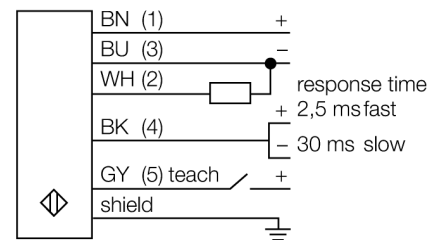

Senzor ultrasonic
Senzor cu mod difuz
S18UIARQ

TURCK

Industrial
Automation

- Design compact
- Conexiune prin conector tată, M12 x 1
- Compensare de temperatură
- Zonă moartă foarte redusă
- Domeniu de măsură ajustabil prin programare

Diagramă de conexiuni

Principiu de funcționare

Senzorii ultrasonici detectează o multitudine de obiecte, fără contact și fără uzură, cu unde ultrasonice. Indiferent dacă obiectul este transparent sau opac, metallic sau nemetalic, lichid, solid sau are consistența pulverulentă. Chiar și condițiile de mediu cum ar fi pulberi în atmosferă, praf sau ploaie nu afectează aproape deloc funcționarea senzorilor.

Descriere tip	S18UIARQ
Număr identificare	3002709
Design	Cilindric/filetat, S18U
Dimensiuni	Ø18 x 95,1mm
Materialul carcasei	plastic, PBT
Conectare	Conector, M12 x 1
Grad de protecție	IP67
Temperatura mediului	-20...+60°C
MTTF	53 ani
MTTF nota	conform SN 29500 (Ed. 99) 40 °C
Indicator al tensiunii de lucru	LED
Indicare stare	LED
Tensiune de alimentare	10...30Vcc
Curent fără sarcină I ₀	≤ 100 mA
Rezistența de sarcină	≤ 1000 Ω
Timp de reacție	3 ms
Ieșire în curent	4...20mA
Protecție la scurtcircuit	da
Protecție la alimentare inversă	completă
Protecție la întrerupere fir	da
Mod de operare	senzor ultrasonic cu mod difuz
Domeniu	3...30 cm
Frecvența ultrasunetelor	300 kHz
Repetabilitate	≥ ± 0.25 mm
Lungimea nominală a actuatorului	50 mm

Accesorii conectare

Tip	Număr identificare		Desen cu dimensiuni
RKC4.5T-2/TEL	6625016	Cablu de conectare, mamă M12, drept, 5-pini, lungime cablu: 2 m, material manta: PVC, negru; certificare cULus; sunt disponibile alte lungimi și calități de cablu, pe www.turck.com	
WKC4.5T-2/TEL	6625028	Cablu de conectare, mamă M12, cu cot, 5-pini, lungime cablu: 2 m, material manta: PVC, negru; certificare cULus; sunt disponibile alte lungimi și calități de cablu, pe www.turck.com	