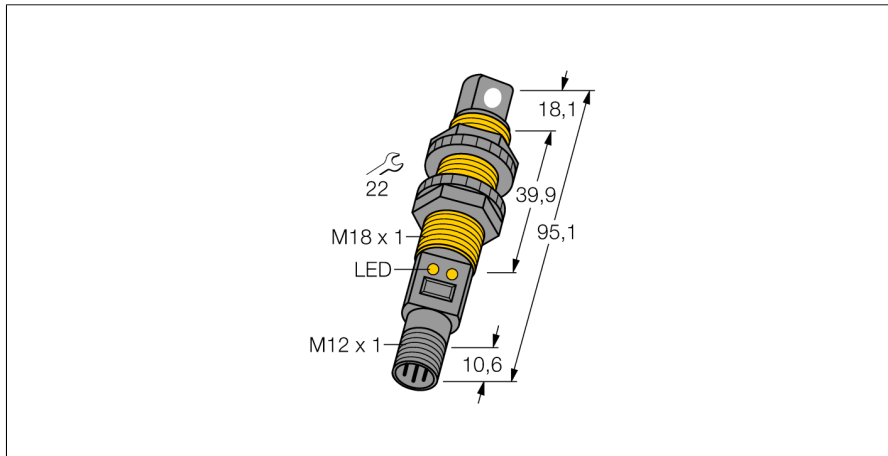

Senzor ultrasonic Senzor cu mod difuz S18UBARQ

- Design compact
- Conexiune prin conector tată, M12 x 1
- Compensare de temperatură
- Zonă moartă foarte redusă
- Domeniu de comutație ajustabil cu funcție de învățare
- Ajustabil în modul retroreflexiv

Descriere tip	S18UBARQ
Număr identificare	3002715
Design	Cilindric/filetat, S18U
Dimensiuni	Ø18 x 95,1mm
Materialul carcasei	plastic, PBT
Conectare	Conector, M12 x 1
Grad de protecție	IP67
Temperatura mediului	-20...+60°C
MTTF	53 ani
MTTF nota	conform SN 29500 (Ed. 99) 40 °C
Indicator al tensiunii de lucru	LED
Indicare stare	LED
Tensiune de alimentare	10...30Vcc
Curent fără sarcină I ₀	≤ 100 mA
Timpe de reacție	5 ms
leșire	normal deschis, PNP/NPN
Frecvență de comutare	100 Hz
Histerezis	≤ 0.7 mm
Protecție la scurtcircuit	da
Protecție la alimentare inversă	completă
Protecție la întrerupere fir	da
Mod de operare	senzor ultrasonic cu mod difuz
Domeniu	3...30 cm
Frecvența ultrasunetelor	300 kHz
Repetabilitate	≥ ± 0.25 mm
Lungimea nominală a actuatorului	50 mm

Senzor ultrasonic
Senzor cu mod difuz
S18UBARQ

TURCK

Industrial
Automation

Accesorii

Tip	Număr identificare		Desen cu dimensiuni
SMB18A	3033200	Suport de montare, oțel inoxidabil, pentru senzori cu filet de 18 mm	
SMB18FM	3079421	Suport de montare, negru, M22 x 1,5 mm, filet exterior M18 x 1 pentru senzori cu filet de 18 mm	
SMB18SF	3052519	Suport de montare, PBT negru, oțel, pentru senzori cu filet de 18 mm	

Accesorii conectare

Tip	Număr identificare		Desen cu dimensiuni
RKC4.5T-2/TEL	6625016	Cablu de conectare, mamă M12, drept, 5-pini, lungime cablu: 2 m, material manta: PVC, negru; certificare cULus; sunt disponibile alte lungimi și calități de cablu, pe www.turck.com	
WKC4.5T-2/TEL	6625028	Cablu de conectare, mamă M12, cu cot, 5-pini, lungime cablu: 2 m, material manta: PVC, negru; certificare cULus; sunt disponibile alte lungimi și calități de cablu, pe www.turck.com	