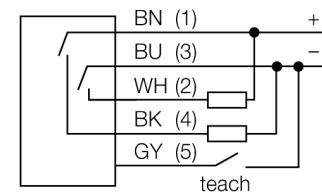

Diagramă de conexiuni

Principiu de funcționare

Senzorii ultrasonici detectează o multitudine de obiecte, fără contact și fără uzură, cu unde ultrasonice. Indiferent dacă obiectul este transparent sau opac, metallic sau nemetalic, lichid, solid sau are consistența pulverulentă. Chiar și condițiile de mediu cum ar fi pulberi în atmosferă, praf sau ploaie nu afectează aproape deloc funcționarea senzorilor.

Descriere tip	S18UBARQ
Număr identificare	3002715
Design	Cilindric/filetat, S18U
Dimensiuni	Ø18 x 95,1mm
Materialul carcasei	plastic, PBT
Conectare	Conector, M12 x 1
Grad de protecție	IP67
Temperatura mediului	-20...+60°C
MTTF	53 ani
MTTF nota	conform SN 29500 (Ed. 99) 40 °C
Indicator al tensiunii de lucru	LED
Indicare stare	LED
Tensiune de alimentare	10...30Vcc
Curent fără sarcină I₀	≤ 100 mA
Timpe de reacție	5 ms
leșire	normal deschis, PNP/NPN
Frecvență de comutare	100 Hz
Histerezis	≤ 0.7 mm
Protecție la scurtcircuit	da
Protecție la alimentare inversă	completă
Protecție la întrerupere fir	da
Mod de operare	senzor ultrasonic cu mod difuz
Domeniu	3...30 cm
Frecvența ultrasunetelor	300 kHz
Repetabilitate	≥ ± 0.25 mm
Lungimea nominală a actuatorului	50 mm