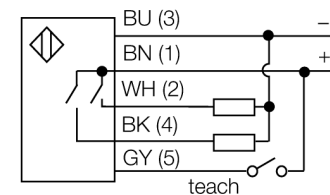

Schéma de raccordement

Principe de fonctionnement

Les détecteurs ultrasoniques permettent de détecter sans contact et sans usure, une variété d'objets à l'aide des ondes sonores. Que l'objet soit transparent ou non-transparent, ferreux ou non-ferreux, solide, liquide ou granuleux, ceci ne joue aucun rôle. Des influences de l'environnement comme le brouillard de fines gouttelettes, la poussière ou la pluie n'influencent pas son fonctionnement.

Type	T30UDPA
No. d'identité	3055544
Format	cylindrique/filetage, T30
Dimensions	Ø40 x 45 mm
Matériau de boîtier	plastique, polyester
Raccordement	câble, 2
Type de protection	IP67
Température ambiante	-20...+70 °C
MTTF	246 Années
Information MTTF	suivant SN 29500 (Ed. 99) 40°C
Indication de la tension de service	LED
Indication de l'état de commutation	LEDjaune
Tension de service	12...24 VDC
Courant de service nominal (DC)	≤ 100 mA
Consommation propre à vide I₀	≤ 50 mA
Fonction de sortie	2 x N.O., PNP
Fréquence de commutation	20 Hz
Hystérésis	≤ 2.5 mm
Tension de déchet à I₀	≤ 1.5 V
Protection contre les courts-circuits	oui/ contrôle cyclique
Protection contre les inversions de polarité	entièrement
protection contre les ruptures de câble	oui
Mode de fonctionnement	détecteur ultrasonique en mode diffus
Portée	15...100cm
Fréquence ultrasonique	230 kHz
Reproductibilité	≥ ± 0.375 mm