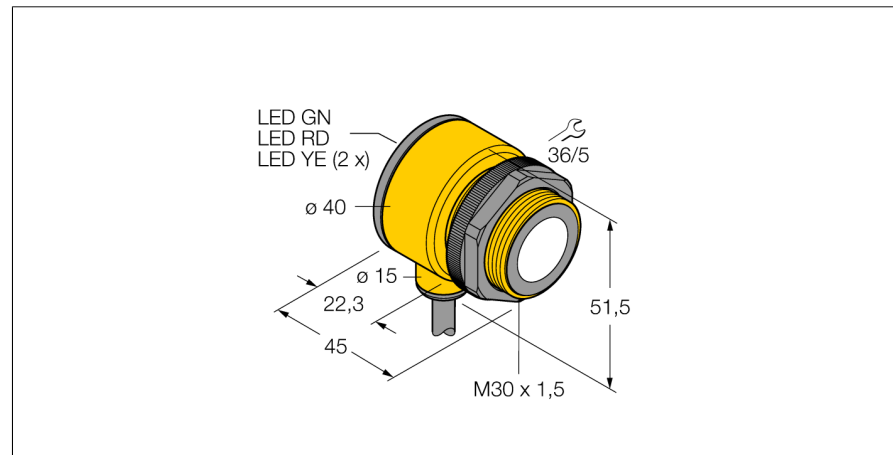

**Détecteur ultrasonique**  
**Détecteur en mode diffus**  
**T30UDPA**

- format compact
- câble, 2m
- tension de service 12...24 VDC
- deux sorties transistorisées pnp
- deux plages de commutation indépendantes réglable par bouton ou ligne de commande

<b>Type</b>	T30UDPA
No. d'identité	3055544
<b>Format</b>	cylindrique/filetage, T30
Dimensions	Ø40 x 45 mm
Matériau de boîtier	plastique, polyester
Raccordement	câble, 2
Type de protection	IP67
Température ambiante	-20...+70 °C
MTTF	246 Années
Information MTTF	suivant SN 29500 (Ed. 99) 40°C
<b>Indication de la tension de service</b>	LED
Indication de l'état de commutation	LEDjaune
<b>Tension de service</b>	12...24 VDC
Courant de service nominal (DC)	≤ 100 mA
Consommation propre à vide I <sub>0</sub>	≤ 50 mA
Fonction de sortie	2 x N.O., PNP
Fréquence de commutation	20 Hz
Hystérésis	≤ 2.5 mm
Tension de déchet à I <sub>0</sub>	≤ 1.5 V
Protection contre les courts-circuits	oui/ contrôle cyclique
Protection contre les inversions de polarité	entièrement
protection contre les ruptures de câble	oui
<b>Mode de fonctionnement</b>	détecteur ultrasonique en mode diffus
Portée	15...100cm
Fréquence ultrasonique	230 kHz
Reproductibilité	≥ ± 0.375 mm

**Détecteur ultrasonique**  
**Détecteur en mode diffus**  
**T30UDPA**

**TURCK**

Industrial  
Automation

**Accessoires**

Type	No. d'identité		Dimensions
SMB30A	3032723	équerre de montage, acier inoxydable, pour les détecteurs à filetage 30mm	
SMB30FAM10	3011185	équerre de montage, acier inoxydable, pour filetage 30 mm, filetage M10 x 1,5	
SMB30SC	3052521	équerre de montage, PBT noir, pour filetage 30 mm; avec 4 vis M5 x 0,8	