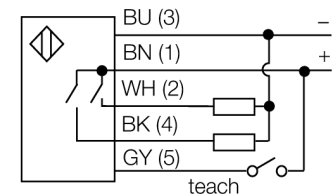

Схема подключения

Принцип действия

Ультразвуковые датчики детектируют множество различных объектов бесконтактным способом с помощью ультразвуковых волн. Не имеет значения, является ли объект прозрачным или светонепроницаемым, металлическим или неметаллическим, имеет ли жидкую, твердую или порошкообразную консистенцию. Даже условия окружающей среды, такие как капельный туман, пыль или дождь, также практически не влияют на функционирование датчиков.

Тип	T30UDPAQ
Идент. №	3055545
Конструкция	цилиндрический/резьбовой, T30
Размеры	Ø40 x 45 мм
Материал корпуса	Пластмасса, полиэстер
Соединение	разъем, M12 x 1
Класс защиты	IP67
Температура окружающей среды	-20...+70 °C
MTTF	246 лет
Примечание MTTF	в соответствии с SN 29500-(Изд. 99) 40 °C
Индикатор рабочего напряжения	светодиод
Индикация состояния переключения	светодиод желтый
Рабочее напряжение	12...24В =
Номинальный постоянный рабочий ток	≤ 150 mA
Ток холостого хода I₀	≤ 50 mA
Выходная функция	2x Н.О., PNP
Частота переключения	20 Гц
Гистерезис	≤ 2.5 мм
Падение напряжения при I₀	≤ 1.5 В
Защита от короткого замыкания обратной полярн.	да/ циклич.
Защита от обрыва	yes
Рабочий режим	диффузионный ультразвуковой датчик
Диапазон	15...100см
Ультразвуковая частота	230 кГц
Повторяемость	≥ ± 0.375 мм