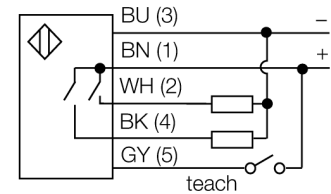

Senzor ultrasonic Senzor cu mod difuz T30UDPAQ

- Design compact
- Conexiune prin conector tată, M12 x 1
- Tensiune de alimentare 12...24 Vcc
- Două ieșiri pe tranzistor PNP
- Două domenii de comutare independente ajustabile cu buton sau linia de control

Diagramă de conexiuni

Principiu de funcționare

Senzorii ultrasonici detectează o multitudine de obiecte, fără contact și fără uzură, cu unde ultrasonice. Indiferent dacă obiectul este transparent sau opac, metalic sau nemetalic, lichid, solid sau are consistența pulverulentă. Chiar și condițiile de mediu cum ar fi pulberi în atmosferă, praf sau ploaie nu afectează aproape deloc funcționarea senzorilor.

Descriere tip	T30UDPAQ
Număr identificare	3055545
Design	Cilindric/filetat, T30
Dimensiuni	Ø40 x 45mm
Materialul carcasei	plastic, Poliester
Conectare	Conector, M12 x 1
Grad de protecție	IP67
Temperatura mediului	-20...+70°C
MTTF	246 ani
MTTF nota	conform SN 29500 (Ed. 99) 40 °C
Indicator al tensiunii de lucru	LED
Indicare stare	LED galben
Tensiune de alimentare	12...24Vcc
Curent nominal de alimentare în c.c.	≤ 150 mA
Curent fără sarcină I ₀	≤ 50 mA
Ieșire	2x normal deschis, pnp
Frecvență de comutare	20 Hz
Histerezis	≤ 2.5 mm
Cădere de tensiune la I ₀	≤ 1.5 V
Protecție la scurtcircuit	da/ ciclic
Protecție la alimentare inversă	completă
Protecție la întrerupere fir	da
Mod de operare	senzor ultrasonic cu mod difuz
Domeniu	15...100 cm
Frecvența ultrasunetelor	230 kHz
Repetabilitate	≥ ± 0.375 mm

Accesorii conectare

Tip	Număr identificare		Desen cu dimensiuni
RKC4.5T-2/TEL	6625016	Cablu de conectare, mamă M12, drept, 5-pini, lungime cablu: 2 m, material manta: PVC, negru; certificare cULus; sunt disponibile alte lungimi și calități de cablu, pe www.turck.com	
WKC4.5T-2/TEL	6625028	Cablu de conectare, mamă M12, cu cot, 5-pini, lungime cablu: 2 m, material manta: PVC, negru; certificare cULus; sunt disponibile alte lungimi și calități de cablu, pe www.turck.com	