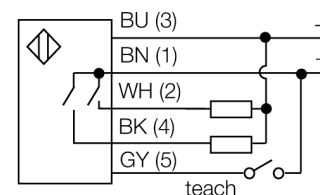

Schéma zapojení

Funkční princip

Ultrazvukové senzory snímají pomocí zvukových vln bezkontaktně a bez opotřebení objekty různých tvarů. Přitom není důležité, zda je objekt průhledný nebo neprůhledný, kovový, plastový, pevný, kapalný nebo sypký. Také vlivy okolí - mlha, prach a déšť, funkci senzoru téměř neovlivňují.

Typové označení	T30UDPAQ
Identifikační číslo	3055545
Pouzdro	válcové / závitové, T30
Rozměry	Ø40 x 45 mm
Materiál pouzdra	plast, polyester
Připojení	konektor, M12 x 1
Stupeň krytí	IP67
Okolní teplota	-20... +70°C
MTTF	246 Roky
Poznámka k MTTF	dle SN 29500 (Ed. 99) 40°C
Indikace napájení	LED
Indikace stavu výstupu	LED žlutá
Napájecí napětí	12...24VDC
DC jmenovitý provozní proud	≤ 150 mA
Proud naprázdno I₀	≤ 50 mA
Výstupní funkce	2x spínací kontakt, PNP
Frekvence spínání	20 Hz
Hystereze	≤ 2.5 mm
Pokles napětí při I₀	≤ 1.5 V
Ochrana proti zkratu	ano/ taktovaná
Ochrana proti přepólování	kompletní
Ochrana proti přerušení vodiče	ano
Druh provozu	ultrazvukový snímač
Rozsah	15...100 cm
Frekvence ultrazvuku	230 kHz
Opakovatelnost	≥ ± 0.375 mm