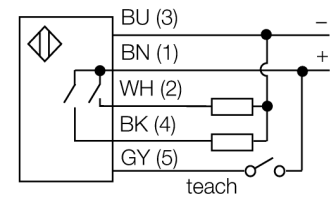

Aansluitschema

Functieprincipe

Ultrasoosensoren detecteren met behulp van geluidsgolven contactloos en slijtagevrij verschillende voorwerpen. Hierbij speelt het geen rol of het voorwerp doorzichtig of ondoorzichtig, ferro of non-ferro, vast, vloeibaar of poedervormig is. Ook omgevingsinvloeden zoals nevelgordijnen, stof of regen hebben nauwelijks een invloed op de functie.

Type	T30UDPBQ
Ident no.	3055551
Bouwvorm	cilindervormig/schroefdraad, T30
Afmetingen	Ø40 x 45 mm
Materiaal behuizing	kunststof, polyester
Aansluiting	male, M12 x 1
Beschermingsgraad	IP67
Omgevingstemperatuur	-20...+70 °C
MTTF	246 Jaren
MTTF instructie	volgens SN 29500 (Ed. 99) 40°C
Bedrijfsspanningsindicatie	LED
Schakeltoestandsindicatie	LEDgeel
Bedrijfsspanning U_s	12...24 VDC
DC nominale bedrijfsstroom	≤ 150 mA
Eigen stroomopname I_s	≤ 50 mA
Uitgangsfunctie	2x N.O., PNP
Schakelfrequentie	10 Hz
Hysteresis	≤ 2.5 mm
Spanningsverlies bij I_s	≤ 1.5 V
Kortsluitbeveiliging	ja/ pulserend
Ompoolbeveiliging	volledig
Draadbreukbeveiliging	ja
Systeemuitvoering	diffuse ultrasoosensor
Reikwijdte	30...200cm
Ultrasoon-frequentie	120 kHz
Herhalingsnauwkeurigheid	≥ ± 0.75 mm