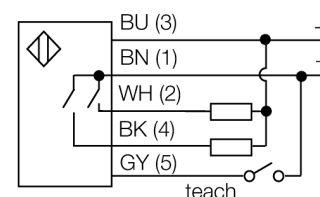

# Ультразвуковой датчик диффузионный датчик T30UDPVQ

**TURCK**

Industrial  
Automation

- Компактное исполнение
- Соединение через M12 x 1 разъем "папа"
- Рабочее напряжение 12...24 В =
- 2 PNP транзисторных выхода
- Два независимых диапазона переключения, регулируемые кнопкой или по каналу контроля

## Схема подключения

<b>Тип</b>	T30UDPVQ
Идент. №	3055551
<b>Конструкция</b>	цилиндрический/резьбовой, T30
Размеры	Ø40 x 45 мм
Материал корпуса	Пластмасса, полиэстер
Соединение	разъем, M12 x 1
Класс защиты	IP67
Температура окружающей среды	-20...+70°C
MTTF	246 лет
Примечание MTTF	в соответствии с SN 29500-(Изд. 99) 40 °C
<b>Индикатор рабочего напряжения</b>	светодиод
Индикация состояния переключения	светодиод желтый
<b>Рабочее напряжение</b>	12...24В =
Номинальный постоянный рабочий ток	≤ 150 mA
Ток холостого хода I <sub>0</sub>	≤ 50 mA
Выходная функция	2x Н.О., PNP
Частота переключения	10 Гц
Гистерезис	≤ 2.5 мм
Падение напряжения при I <sub>0</sub>	≤ 1.5 В
Защита от короткого замыкания обратной полярн.	да/ циклич.
Защита от обрыва	yes
<b>Рабочий режим</b>	диффузионный ультразвуковой датчик
Диапазон	30...200см
Ультразвуковая частота	120 кГц
Повторяемость	≥ ± 0.75 мм

Установочная арматура

Наименование	Идент. №		Чертеж с размерами
RKC4.5T-2/TEL	6625016	Кабельный соединитель, розетка M12, прямая, 5-конт., длина кабеля: 2 м, материал оболочки: ПВХ, черн.; сертификат cULus; возможны другие длины и материалы кабеля см. <a href="http://www.turck.com">www.turck.com</a>	
WKC4.5T-2/TEL	6625028	Соединительный кабель, "мама" M12, угловой, 5-конт., длина кабеля: 2 м, материал оболочки: ПВХ, черн.; сертификат cULus; возможны другие длины и материалы кабеля см. <a href="http://www.turck.com">www.turck.com</a>	