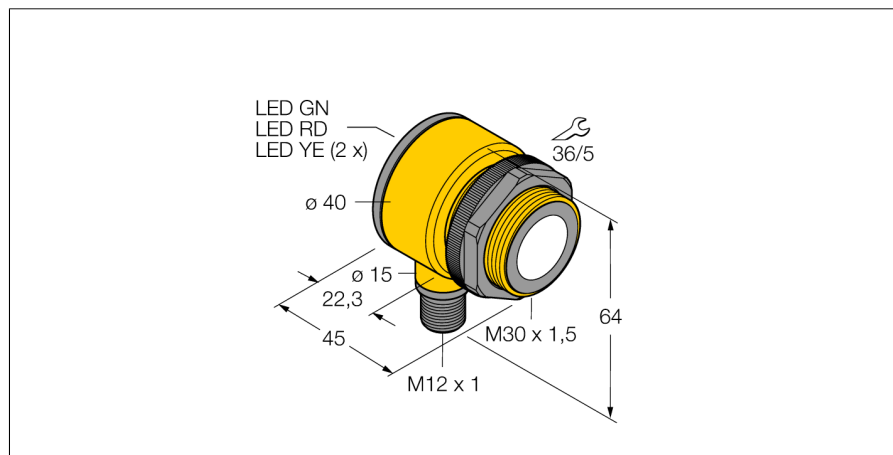

Senzor ultrasonic Senzor cu mod difuz T30UDPBQ

- Design compact
- Conexiune prin conector tată, M12 x 1
- Tensiune de alimentare 12...24 Vcc
- Două ieșiri pe tranzistor PNP
- Două domenii de comutare independente ajustabile cu buton sau linia de control

Descriere tip	T30UDPBQ
Număr identificare	3055551
Design	Cilindric/filetat, T30
Dimensiuni	Ø40 x 45mm
Materialul carcasei	plastic, Poliester
Conectare	Conector, M12 x 1
Grad de protecție	IP67
Temperatura mediului	-20...+70°C
MTTF	246 ani
MTTF nota	conform SN 29500 (Ed. 99) 40 °C
Indicator al tensiunii de lucru	LED
Indicare stare	LED galben
Tensiune de alimentare	12...24Vcc
Curent nominal de alimentare în c.c.	≤ 150 mA
Curent fără sarcină I ₀	≤ 50 mA
Ieșire	2x normal deschis, pnp
Frecvență de comutare	10 Hz
Histerezis	≤ 2.5 mm
Cădere de tensiune I _a	≤ 1.5 V
Protecție la scurtcircuit	da/ ciclic
Protecție la alimentare inversă	completă
Protecție la întrerupere fir	da
Mod de operare	senzor ultrasonic cu mod difuz
Domeniu	30...200 cm
Frecvența ultrasunetelor	120 kHz
Repetabilitate	≥ ± 0.75 mm

Senzor ultrasonic
Senzor cu mod difuz
T30UDPBQ

TURCK

Industrial
Automation

Accesorii

Tip	Număr identificare		Desen cu dimensiuni
SMB30A	3032723	Suport de montare, oțel inoxidabil, pentru senzori cu filet de 30 mm	
SMB30FAM10	3011185	Suport de montare, oțel inoxidabil, pentru filet M10 x 1.5, lungime filet 30 mm	
SMB30SC	3052521	Suport de montare, PBT negru; pentru filet 30 mm; cu 4 șuruburi M5 x 0,8	

Accesorii conectare

Tip	Număr identificare		Desen cu dimensiuni
RKC4.5T-2/TEL	6625016	Cablu de conectare, mamă M12, drept, 5-pini, lungime cablu: 2 m, material manta: PVC, negru; certificare cULus; sunt disponibile alte lungimi și calități de cablu, pe www.turck.com	
WKC4.5T-2/TEL	6625028	Cablu de conectare, mamă M12, cu cot, 5-pini, lungime cablu: 2 m, material manta: PVC, negru; certificare cULus; sunt disponibile alte lungimi și calități de cablu, pe www.turck.com	