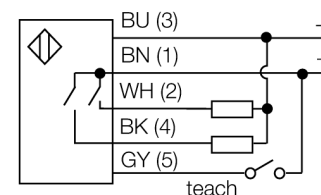

Senzor ultrasonic Senzor cu mod difuz T30UDPBQ

- Design compact
- Conexiune prin conector tată, M12 x 1
- Tensiune de alimentare 12...24 Vcc
- Două ieșiri pe tranzistor PNP
- Două domenii de comutare independente ajustabile cu buton sau linia de control

Diagramă de conexiuni

Principiu de funcționare

Senzorii ultrasonici detectează o multitudine de obiecte, fără contact și fără uzură, cu unde ultrasonice. Indiferent dacă obiectul este transparent sau opac, metalic sau nemetalic, lichid, solid sau are consistența pulverulentă. Chiar și condițiile de mediu cum ar fi pulberi în atmosferă, praf sau ploaie nu afectează aproape deloc funcționarea senzorilor.

Descriere tip	T30UDPBQ
Număr identificare	3055551
Design	Cilindric/filetat, T30
Dimensiuni	Ø40 x 45mm
Materialul carcasei	plastic, Poliester
Conectare	Conector, M12 x 1
Grad de protecție	IP67
Temperatura mediului	-20...+70°C
MTTF	246 ani
MTTF nota	conform SN 29500 (Ed. 99) 40 °C
Indicator al tensiunii de lucru	LED
Indicare stare	LED galben
Tensiune de alimentare	12...24Vcc
Curent nominal de alimentare în c.c.	≤ 150 mA
Curent fără sarcină I ₀	≤ 50 mA
Ieșire	2x normal deschis, pnp
Frecvență de comutare	10 Hz
Histerezis	≤ 2.5 mm
Cădere de tensiune I _a	≤ 1.5 V
Protecție la scurtcircuit	da/ ciclic
Protecție la alimentare inversă	completă
Protecție la întrerupere fir	da
Mod de operare	senzor ultrasonic cu mod difuz
Domeniu	30...200 cm
Frecvența ultrasunetelor	120 kHz
Repetabilitate	≥ ± 0.75 mm

Accesorii conectare

Tip	Număr identificare		Desen cu dimensiuni
RKC4.5T-2/TEL	6625016	Cablu de conectare, mamă M12, drept, 5-pini, lungime cablu: 2 m, material manta: PVC, negru; certificare cULus; sunt disponibile alte lungimi și calități de cablu, pe www.turck.com	
WKC4.5T-2/TEL	6625028	Cablu de conectare, mamă M12, cu cot, 5-pini, lungime cablu: 2 m, material manta: PVC, negru; certificare cULus; sunt disponibile alte lungimi și calități de cablu, pe www.turck.com	