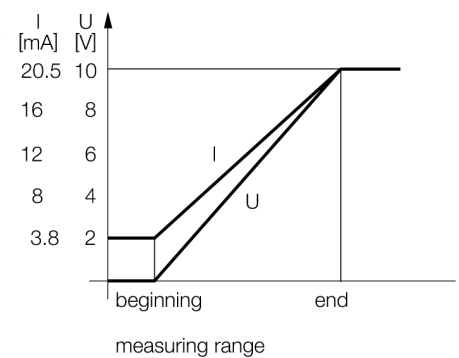

Senzor ultrasonic
Senzor cu mod difuz
T30UIPAQ

- Design compact
- Conexiune prin conector tată, M12 x 1
- Tensiune de alimentare 15...24 Vcc
- Ieșire tranzistor PNP și una analogică în curent
- Domeniu de măsură ajustabil prin programare

Descriere tip	T30UIPAQ
Număr identificare	3055975
Design	Cilindric/filetat, T30
Dimensiuni	Ø40 x 45mm
Materialul carcasei	plastic, Poliester
Conectare	Conector, M12 x 1
Grad de protecție	IP67
Temperatura mediului	-20...+70°C
MTTF	246 ani
MTTF nota	conform SN 29500 (Ed. 99) 40 °C
Indicator al tensiunii de lucru	LED
Indicare stare	LED galben
Tensiune de alimentare	15...24Vcc
Curent nominal de alimentare în c.c.	≤ 150 mA
Curent fără sarcină I ₀	≤ 50 mA
Ieșire	normal deschis, PNP/ieșire analogică
Ieșire în curent	4...20mA
Frecvență de comutare	20 Hz
Histeresis	≤ 2.5 mm
Cădere de tensiune I _{al}	≤ 1.5 V
Protecție la scurtcircuit	da/ ciclic
Protecție la alimentare inversă	completă
Protecție la întrerupere fir	da
Mod de operare	senzor ultrasonic cu mod difuz
Domeniu	15...100 cm
Frecvența ultrasunetelor	230 kHz
Repetabilitate	≥ ± 0.375 mm

Accesorii conectare

Tip	Număr identificare		Desen cu dimensiuni
RKC4.5T-2/TEL	6625016	Cablu de conectare, mamă M12, drept, 5-pini, lungime cablu: 2 m, material manta: PVC, negru; certificare cULus; sunt disponibile alte lungimi și calități de cablu, pe www.turck.com	
WKC4.5T-2/TEL	6625028	Cablu de conectare, mamă M12, cu cot, 5-pini, lungime cablu: 2 m, material manta: PVC, negru; certificare cULus; sunt disponibile alte lungimi și calități de cablu, pe www.turck.com	