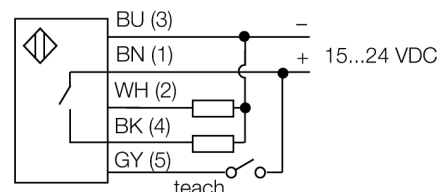

Schéma zapojení

Funkční princip

Ultrazvukové senzory snímají pomocí zvukových vln bezkontaktně a bez opotřebení objekty různých tvarů. Přitom není důležité, zda je objekt průhledný nebo neprůhledný, kovový, plastový, pevný, kapalný nebo sytký. Také vlivy okolí - mlha, prach a déšť, funkci senzoru téměř neovlivňují.