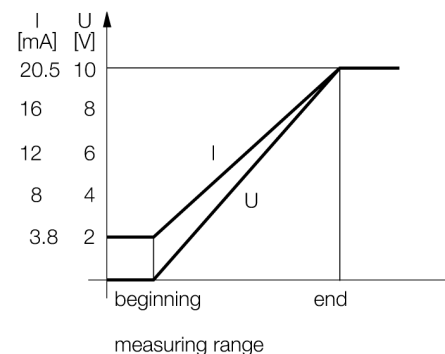

Ultrazvukový senzor reflexní snímač T30UIPAQ

TURCK

Industrial
Automation

- kompaktní provedení
- připojení konektorem M12x1
- napájecí napětí 15...24 VDC
- tranzistorový PNP výstup a analogový proudový výstup
- měřicí rozsah nastavitelný tlačítkem

Typové označení	T30UIPAQ
Identifikační číslo	3055975
Pouzdro	válcové / závitové, T30
Rozměry	Ø40 x 45 mm
Materiál pouzdra	plast, polyester
Připojení	konektor, M12 x 1
Stupeň krytí	IP67
Okolní teplota	-20... +70°C
MTTF	246 Roky
Poznámka k MTTF	dle SN 29500 (Ed. 99) 40°C
Indikace napájení	LED
Indikace stavu výstupu	LED žlutá
Napájecí napětí	15...24VDC
DC jmenovitý provozní proud	≤ 150 mA
Proud naprázdno I ₀	≤ 50 mA
Výstupní funkce	spínací kontakt, PNP / analogový výstup
proudový výstup	4...20mA
Frekvence spínání	20 Hz
Hystereze	≤ 2.5 mm
Pokles napětí při I _e	≤ 1.5 V
Ochrana proti zkratu	ano/ taktovaná
Ochrana proti přepólování	kompletní
Ochrana proti přerušení vodiče	ano
Druh provozu	ultrazvukový snímač
Rozsah	15...100 cm
Frekvence ultrazvuku	230 kHz
Opakovatelnost	≥ ± 0.375 mm

Wiring accessories

Typové označení	Identifikační číslo		Rozměrový náčrtek
RKC4.5T-2/TEL	6625016	Připojovací kabel, zásuvka M12 přímá 5pinová, délka kabelu: 2 m, materiál kabelu: černé PVC; cULus certifikát; k dispozici i jiné délky kabelu a provedení, viz www.turck.cz	
WKC4.5T-2/TEL	6625028	Připojovací kabel, zásuvka M12 úhlová 5pinová, délka kabelu: 2 m, materiál kabelu: černé PVC; cULus certifikát; k dispozici i jiné délky kabelu a provedení, viz www.turck.cz	