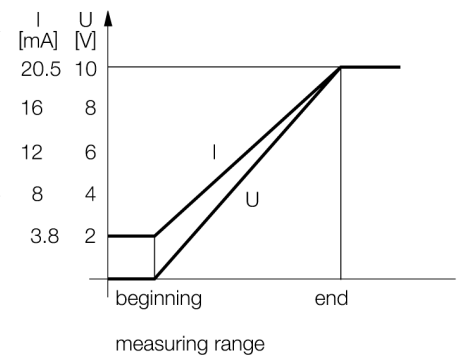

Senzor ultrasonic
Senzor cu mod difuz
T30UUPAQ

- **Design compact**
- **Conexiune prin conector tată, M12 x 1**
- **Tensiune de alimentare 15...24 Vcc**
- **Ieșire tranzistor PNP și una analogică în tensiune**
- **Domeniu de măsură ajustabil prin programare**

Descriere tip	T30UUPAQ
Număr identificare	3055987
Design	Cilindric/filetat, T30
Dimensiuni	Ø40 x 45mm
Materialul carcasei	plastic, Poliester
Conectare	Conector, M12 x 1
Grad de protecție	IP67
Temperatura mediului	-20...+70°C
MTTF	246 ani
MTTF nota	conform SN 29500 (Ed. 99) 40 °C
Indicator al tensiunii de lucru	LED
Indicare stare	LED galben
Tensiune de alimentare	15...24Vcc
ieșire	normal deschis, PNP/ieșire analogică
ieșire în tensiune	0...10V
Frecvență de comutare	20 Hz
Histerzis	≤ 2.5 mm
Mod de operare	senzor ultrasonic cu mod difuz
Domeniu	15...100 cm
Frecvența ultrasunetelor	230 kHz
Repetabilitate	≥ ± 0.375 mm

Accesorii conectare

Tip	Număr identificare		Desen cu dimensiuni
RKC4.5T-2/TEL	6625016	Cablu de conectare, mamă M12, drept, 5-pini, lungime cablu: 2 m, material manta: PVC, negru; certificare cULus; sunt disponibile alte lungimi și calități de cablu, pe www.turck.com	
WKC4.5T-2/TEL	6625028	Cablu de conectare, mamă M12, cu cot, 5-pini, lungime cablu: 2 m, material manta: PVC, negru; certificare cULus; sunt disponibile alte lungimi și calități de cablu, pe www.turck.com	