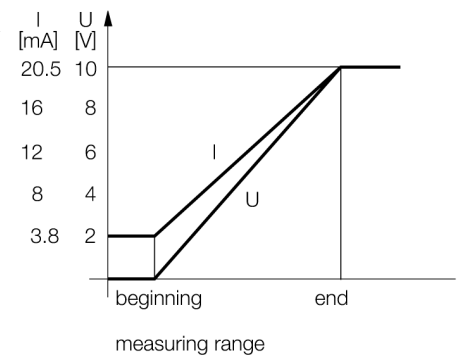

Senzor ultrasonic
Senzor cu mod difuz
T30UUPBQ

- **Design compact**
- **Conexiune prin conector tată, M12 x 1**
- **Tensiune de alimentare 15...24 Vcc**
- **Ieșire tranzistor PNP și una analogică în tensiune**
- **Domeniu de măsură ajustabil prin programare**

Descriere tip	T30UUPBQ
Număr identificare	3055993
Design	Cilindric/filetat, T30
Dimensiuni	Ø40 x 45mm
Materialul carcasei	plastic, Poliester
Conectare	Conector, M12 x 1
Grad de protecție	IP67
Temperatura mediului	-20...+70°C
MTTF	246 ani
MTTF nota	conform SN 29500 (Ed. 99) 40 °C
Indicator al tensiunii de lucru	LED
Indicare stare	LED galben
Tensiune de alimentare	15...24Vcc
Curent nominal de alimentare în c.c.	≤ 150 mA
Curent fără sarcină I ₀	≤ 50 mA
Ieșire	normal deschis, PNP/ieșire analogică
ieșire în tensiune	0...10V
Frecvență de comutare	10 Hz
Histeresis	≤ 2.5 mm
Cădere de tensiune I _{al}	≤ 1.5 V
Protecție la scurtcircuit	da/ ciclic
Protecție la alimentare inversă	completă
Protecție la întrerupere fir	da
Mod de operare	senzor ultrasonic cu mod difuz
Domeniu	30...200 cm
Frecvența ultrasunetelor	120 kHz
Repetabilitate	≥ ± 0.75 mm

Accesorii conectare

Tip	Număr identificare		Desen cu dimensiuni
RKC4.5T-2/TEL	6625016	Cablu de conectare, mamă M12, drept, 5-pini, lungime cablu: 2 m, material manta: PVC, negru; certificare cULus; sunt disponibile alte lungimi și calități de cablu, pe www.turck.com	
WKC4.5T-2/TEL	6625028	Cablu de conectare, mamă M12, cu cot, 5-pini, lungime cablu: 2 m, material manta: PVC, negru; certificare cULus; sunt disponibile alte lungimi și calități de cablu, pe www.turck.com	