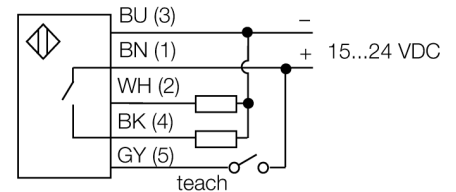

Diagramă de conexiuni

Principiu de funcționare

Senzorii ultrasonici detectează o multitudine de obiecte, fără contact și fără uzură, cu unde ultrasonice. Indiferent dacă obiectul este transparent sau opac, metalic sau nemetalic, lichid, solid sau are consistența pulverulentă. Chiar și condițiile de mediu cum ar fi pulberi în atmosferă, praf sau ploaie nu afectează aproape deloc funcționarea senzorilor.