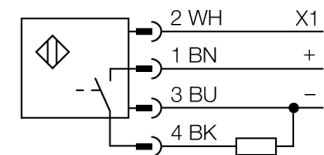

Diagramă de conexiuni

Principiu de funcționare

Senzorii ultrasonici detectează o multitudine de obiecte, fără contact și fără uzură, cu unde ultrasonice. Indiferent dacă obiectul este transparent sau opac, metalic sau nemetalic, lichid, solid sau are consistența pulverulentă. Chiar și condițiile de mediu cum ar fi pulberi în atmosferă, praf sau ploaie nu afectează aproape deloc funcționarea senzorilor.

Descriere tip	T30UXDAQ8
Număr identificare	3079995
Design	Cilindric/filetat, T30U
Dimensiuni	Ø40 x 45mm
Materialul carcasei	plastic, Poliester
Conectare	Conector, M12 x 1
Grad de protecție	IP67
Temperatura mediului	-40...+70°C
Indicator al tensiunii de lucru	LED
Tensiune de alimentare	10...30Vcc
Timp de reacție	45 ms
Ieșire	normal deschis, pnp
Frecvență de comutare	10 Hz
Histerezis	≤ 2 mm
Protecție la scurtcircuit	da/ ciclic
Protecție la alimentare inversă	completă
Protecție la întrerupere fir	da
Mod de operare	senzor ultrasonic cu mod difuz
Domeniu	10...100 cm
Frecvența ultrasunetelor	224 kHz
Repetabilitate	≥ ± 0.5 mm
Lungimea nominală a actuatorului	100 mm