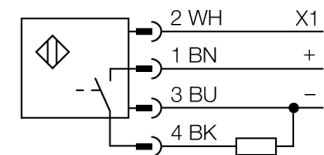

Diagramă de conexiuni

Principiu de funcționare

Senzorii ultrasonici detectează o multitudine de obiecte, fără contact și fără uzură, cu unde ultrasonice. Indiferent dacă obiectul este transparent sau opac, metalic sau nemetalic, lichid, solid sau are consistența pulverulentă. Chiar și condițiile de mediu cum ar fi pulberi în atmosferă, praf sau ploaie nu afectează aproape deloc funcționarea senzorilor.

Descriere tip	T30UXDBQ8
Număr identificare	3080058
Design	Cilindric/filetat, T30U
Dimensiuni	Ø40 x 45mm
Materialul carcasei	plastic, Poliester
Conectare	Conector, M12 x 1
Grad de protecție	IP67
Temperatura mediului	-40...+70°C
Indicator al tensiunii de lucru	LED
Tensiune de alimentare	10...30Vcc
Timp de reacție	92 ms
Ieșire	normal deschis, pnp
Frecvență de comutare	5 Hz
Histerzis	≤ 3 mm
Protecție la scurtcircuit	da/ ciclic
Protecție la alimentare inversă	completă
Protecție la întrerupere fir	da
Mod de operare	senzor ultrasonic cu mod difuz
Domeniu	20...200 cm
Frecvența ultrasunetelor	174 kHz
Repetabilitate	≥ ± 1 mm
Lungimea nominală a actuatorului	100 mm