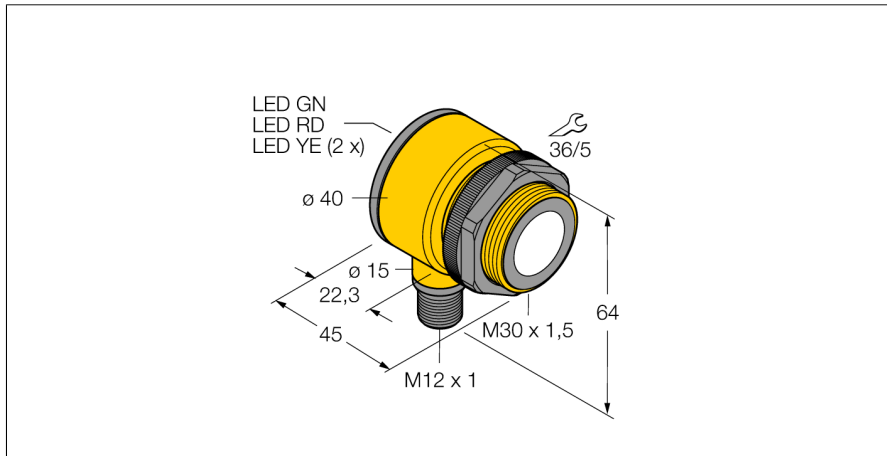

**Ultrazvukový senzor
reflexní snímač
T30UXDBQ8**

TURCK

Industrial
Automation

- kompaktní provedení
- připojení 4pinovým konektorem M12 x 1
- nastavitelný spínací PNP nebo NPN výstup
- nastavitelná spínací/rozpínací funkce
- integrovaná teplotní kompenzace
- spínací rozsah lze nastavit tlačítkem nebo programovacím vodičem

Typové označení	T30UXDBQ8
Identifikační číslo	3080058
Pouzdro	válcové / závitové, T30U
Rozměry	Ø40 x 45 mm
Materiál pouzdra	plast, polyester
Připojení	konektor, M12 x 1
Stupeň krytí	IP67
Okolní teplota	-40... +70°C
Indikace napájení	LED
Napájecí napětí	10...30VDC
Čas odezvy	92 ms
Výstupní funkce	spínací kontakt, PNP
Frekvence spínání	5 Hz
Hystereze	≤ 3 mm
Ochrana proti zkratu	ano/ taktovaná
Ochrana proti přepólování	kompletní
Ochrana proti přerušení vodiče	ano
Druh provozu	ultrazvukový snímač
Rozsah	20...200 cm
Frekvence ultrazvuku	174 kHz
Opakovatelnost	≥ ± 1 mm
Délka hrany jmenovitého ovládacího prvku	100 mm

**Ultrazvukový senzor
reflexní snímač
T30UXDBQ8**

TURCK

Industrial
Automation

Příslušenství

Typové označení	Identifikační číslo		Rozměrový náčrtek
SMB30A	3032723	Montážní úhelník, nerez, pro závitová pouzdra M30	
SMB30FAM10	3011185	Montážní úchytka, nerez, pro závity 30 mm, závit M10 x 1,5	
SMB30SC	3052521	Montážní úchytka, černý PBT, pro závitová pouzdra M30, se 4 šrouby M5 x 0,8	

Wiring accessories

Typové označení	Identifikační číslo		Rozměrový náčrtek
RKC4.4T-2/TEL	6625013	Připojovací kabel, zásuvka M12 přímá 4pinová, délka kabelu: 2 m, materiál kabelu: černé PVC; cULus certifikát; k dispozici i jiné délky kabelu a provedení, viz www.turck.cz	
WKC4.4T-2/TEL	6625025	Připojovací kabel, zásuvka M12 úhlová 4pinová, délka kabelu: 2 m, materiál kabelu: černé PVC; cULus certifikát; k dispozici i jiné délky kabelu a provedení, viz www.turck.cz	