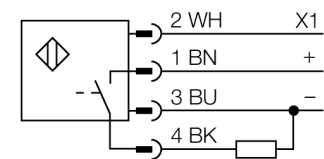

Schéma zapojení

Funkční princip

Ultrazvukové senzory snímají pomocí zvukových vln bezkontaktně a bez opotřebení objekty různých tvarů. Přitom není důležité, zda je objekt průhledný nebo neprůhledný, kovový, plastový, pevný, kapalný nebo sypký. Také vlivy okolí - mlha, prach a déšť, funkci senzoru téměř neovlivňují.

Typové označení	T30UXDBQ8
Identifikační číslo	3080058
Pouzdro	válcové / závitové, T30U
Rozměry	Ø40 x 45 mm
Materiál pouzdra	plast, polyester
Připojení	konektor, M12 x 1
Stupeň krytí	IP67
Okolní teplota	-40... +70°C
Indikace napájení	LED
Napájecí napětí	10...30VDC
Čas odezvy	92 ms
Výstupní funkce	spínací kontakt, PNP
Frekvence spínání	5 Hz
Hystereze	≤ 3 mm
Ochrana proti zkratu	ano/ taktovaná
Ochrana proti přepólování	kompletní
Ochrana proti přerušení vodiče	ano
Druh provozu	ultrazvukový snímač
Rozsah	20...200 cm
Frekvence ultrazvuku	174 kHz
Opakovatelnost	≥ ± 1 mm
Délka hrany jmenovitého ovládacího prvku	100 mm