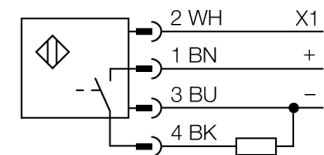

Diagramă de conexiuni

Principiu de funcționare

Senzorii ultrasonici detectează o multitudine de obiecte, fără contact și fără uzură, cu unde ultrasonice. Indiferent dacă obiectul este transparent sau opac, metalic sau nemetalic, lichid, solid sau are consistența pulverulentă. Chiar și condițiile de mediu cum ar fi pulberi în atmosferă, praf sau ploaie nu afectează aproape deloc funcționarea senzorilor.

Descriere tip	T30UXDCQ8
Număr identificare	3080460
Design	Cilindric/filetat, T30U
Dimensiuni	Ø40 x 45mm
Materialul carcasei	plastic, Poliester
Conectare	Conector, M12 x 1
Grad de protecție	IP67
Temperatura mediului	-40...+70°C
Indicator al tensiunii de lucru	LED
Tensiune de alimentare	10...30Vcc
Timp de reacție	135 ms
Ieșire	normal deschis, pnp
Frecvență de comutare	3 Hz
Histerezis	≤ 4 mm
Protecție la scurtcircuit	da/ ciclic
Protecție la alimentare inversă	completă
Protecție la întrerupere fir	da
Mod de operare	senzor ultrasonic cu mod difuz
Domeniu	30...300 cm
Frecvența ultrasunetelor	114 kHz
Repetabilitate	≥ ± 1.5 mm
Lungimea nominală a actuatorului	100 mm