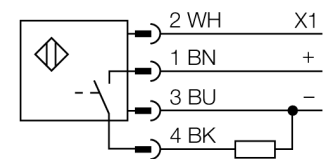

Schéma zapojení

Funkční princip

Ultrazvukové senzory snímají pomocí zvukových vln bezkontaktně a bez opotřebení objekty různých tvarů. Přitom není důležité, zda je objekt průhledný nebo neprůhledný, kovový, plastový, pevný, kapalný nebo sypký. Také vlivy okolí - mlha, prach a déšť, funkci senzoru téměř neovlivňují.

Typové označení	T30UXDCQ8
Identifikační číslo	3080460
Pouzdro	válcové / závitové, T30U
Rozměry	Ø40 x 45 mm
Materiál pouzdra	plast, polyester
Připojení	konektor, M12 x 1
Stupeň krytí	IP67
Okolní teplota	-40... +70°C
Indikace napájení	LED
Napájecí napětí	10...30VDC
Čas odezvy	135 ms
Výstupní funkce	spínací kontakt, PNP
Frekvence spínání	3 Hz
Hystereze	≤ 4 mm
Ochrana proti zkratu	ano/ taktovaná
Ochrana proti přepólování	kompletní
Ochrana proti přerušení vodiče	ano
Druh provozu	ultrazvukový snímač
Rozsah	30...300 cm
Frekvence ultrazvuku	114 kHz
Opakovatelnost	≥ ± 1.5 mm
Délka hrany jmenovitého ovládacího prvku	100 mm