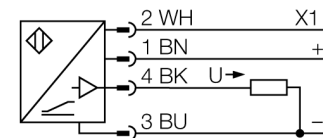

Senzor ultrasonic Senzor cu mod difuz T30UXUAQ8

- Design compact
- Cablu cu conector tată M12 x 1, 4-pini
- Ieșire analogică 0...10 V
- Timp de reacție ajustabil
- Compensare de temperatură integrată
- Domeniu de măsură ajustabil prin programare

Diagramă de conexiuni

Descriere tip	T30UXUAQ8
Număr identificare	3080465
Design	Cilindric/filetat, T30U
Dimensiuni	Ø40 x 45mm
Materialul carcasei	plastic, Poliester
Conectare	Conector, M12 x 1
Grad de protecție	IP67
Temperatura mediului	-40...+70°C
Indicator al tensiunii de lucru	LED
Tensiune de alimentare	10...30Vcc
Timp de reacție	45 ms
ieșire în tensiune	0...10V
Histerezis	≤ 2 mm
Protecție la scurtcircuit	da/ ciclic
Protecție la alimentare inversă	completă
Protecție la întrerupere fir	da
Mod de operare	senzor ultrasonic cu mod difuz
Domeniu	10...100 cm
Frecvența ultrasunetelor	224 kHz
Repetabilitate	≥ ± 0.5 mm
Lungimea nominală a actuatorului	100 mm

Senzor ultrasonic
Senzor cu mod difuz
T30UXUAQ8

TURCK

Industrial
Automation

Accesorii

Tip	Număr identificare		Desen cu dimensiuni
SMB30A	3032723	Suport de montare, oțel inoxidabil, pentru senzori cu filet de 30 mm	
SMB30FAM10	3011185	Suport de montare, oțel inoxidabil, pentru filet M10 x 1.5, lungime filet 30 mm	
SMB30SC	3052521	Suport de montare, PBT negru; pentru filet 30 mm; cu 4 șuruburi M5 x 0,8	

Accesorii conectare

Tip	Număr identificare		Desen cu dimensiuni
RKC4.4T-2/TEL	6625013	Cablu de conectare, mamă M12, drept, 4-pini, lungime cablu: 2 m, material manta: PVC, negru; certificare cULus; sunt disponibile alte lungimi și calități de cablu, pe www.turck.com	
WKC4.4T-2/TEL	6625025	Cablu de conectare, mamă M12, cu cot, 4-pini, lungime cablu: 2 m, material manta: PVC, negru; certificare cULus; sunt disponibile alte lungimi și calități de cablu, pe www.turck.com	