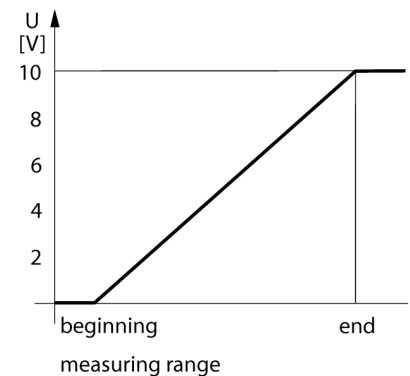

Principiu de funcționare

Senzorii ultrasonici detectează o multitudine de obiecte, fără contact și fără uzură, cu unde ultrasonice. Indiferent dacă obiectul este transparent sau opac, metalic sau nemetalic, lichid, solid sau are consistența pulverulentă. Chiar și condițiile de mediu cum ar fi pulberi în atmosferă, praf sau ploaie nu afectează aproape deloc funcționarea senzorilor.