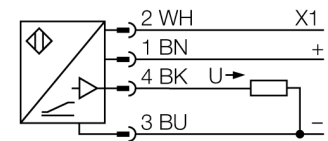

# Ultrazvukový senzor reflexní snímač T30UXUAQ8

**TURCK**

Industrial  
Automation

- kompaktní provedení
- připojení 4pinovým konektorem M12 x 1
- analogový výstup 0...10 V
- čas odezvy lze nastavit
- integrovaná teplotní kompenzace
- měřicí rozsah nastavitelný tlačítkem

## Schéma zapojení

<b>Typové označení</b>	T30UXUAQ8
Identifikační číslo	3080465
<b>Pouzdro</b>	válcové / závitové, T30U
Rozměry	Ø40 x 45 mm
Materiál pouzdra	plast, polyester
Připojení	konektor, M12 x 1
Stupeň krytí	IP67
Okolní teplota	-40... +70°C
<b>Indikace napájení</b>	LED
<b>Napájecí napětí</b>	10...30VDC
Čas odezvy	45 ms
napěťový výstup	0...10V
Hystereze	≤ 2 mm
Ochrana proti zkratu	ano/ taktovaná
Ochrana proti přepólování	kompletní
Ochrana proti přerušení vodiče	ano
<b>Druh provozu</b>	ultrazvukový snímač
Rozsah	10...100 cm
Frekvence ultrazvuku	224 kHz
Opakovatelnost	≥ ± 0.5 mm
Délka hrany jmenovitého ovládacího prvku	100 mm

**Wiring accessories**

Typové označení	Identifikační číslo		Rozměrový náčrtek
RKC4.4T-2/TEL	6625013	Připojovací kabel, zásuvka M12 přímá 4pinová, délka kabelu: 2 m, materiál kabelu: černé PVC; cULus certifikát; k dispozici i jiné délky kabelu a provedení, viz <a href="http://www.turck.cz">www.turck.cz</a>	
WKC4.4T-2/TEL	6625025	Připojovací kabel, zásuvka M12 úhlová 4pinová, délka kabelu: 2 m, materiál kabelu: černé PVC; cULus certifikát; k dispozici i jiné délky kabelu a provedení, viz <a href="http://www.turck.cz">www.turck.cz</a>	