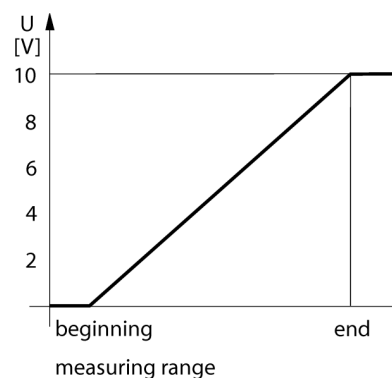

Принцип действия

Ультразвуковые датчики детектируют множество различных объектов бесконтактным способом с помощью ультразвуковых волн. Не имеет значения, является ли объект прозрачным или светонепроницаемым, металлическим или неметаллическим, имеет ли жидкую, твердую или порошкообразную консистенцию. Даже условия окружающей среды, такие как капельный туман, пыль или дождь, также практически не влияют на функционирование датчиков.