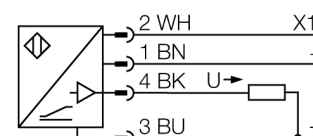

Ультразвуковой датчик диффузионный датчик T30UXUBQ8

TURCK

Industrial
Automation

- Компактное исполнение
- Кабельная вилка M12 x 1, 4-конт.
- Аналоговый выход 0...10 В
- Время отклика настраивается
- Интегрированная температурная компенсация
- Выбор диапазона кнопкой обучения

Схема подключения

Тип	T30UXUBQ8
Идент. №	3080471
Конструкция	цилиндрический/резьбовой, T30U
Размеры	Ø40 x 45 мм
Материал корпуса	Пластмасса, полиэстер
Соединение	разъем, M12 x 1
Класс защиты	IP67
Температура окружающей среды	-40...+70°C
Индикатор рабочего напряжения	светодиод
Рабочее напряжение	10...30В =
Время отклика	92 мс
выход по напряжению	0...10В
Гистерезис	≤ 3 мм
Защита от короткого замыкания	да/ циклич.
обратной полярн.	полн.
Защита от обрыва	yes
Рабочий режим	диффузионный ультразвуковой датчик
Диапазон	20...200см
Ультразвуковая частота	174 кГц
Повторяемость	≥ ± 1 мм
Длины кромок номинального привода	100 мм

Установочная арматура

Наименование	Идент. №	Чертеж с размерами
RKC4.4T-2/TEL	6625013	<p>Кабельный соединитель, розетка M12, прямая, 4-конт., длина кабеля: 2 м, материал оболочки: ПВХ, черн.; сертификат cULus; возможны другие длины и материалы кабеля см. www.turck.com</p> 
WKC4.4T-2/TEL	6625025	<p>Соединительный кабель, "мама" M12, угловой, 4-конт., длина кабеля: 2 м, материал оболочки: ПВХ, черн.; сертификат cULus; возможны другие длины и материалы кабеля см. www.turck.com</p> 