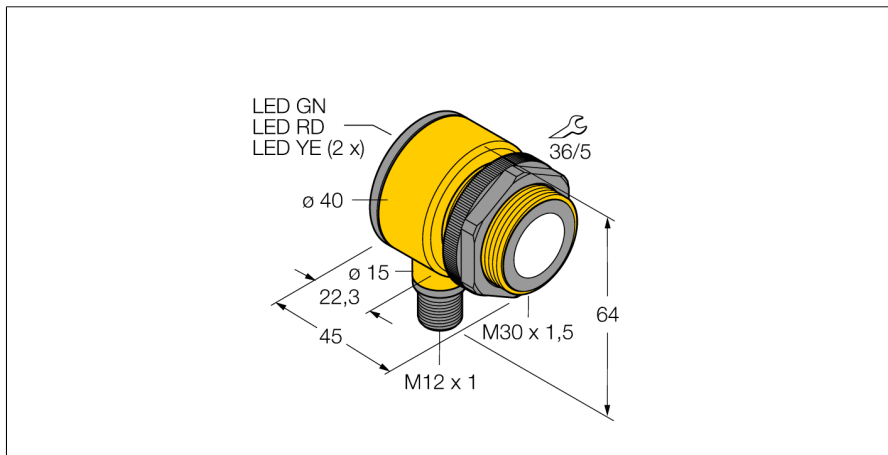

Senzor ultrasonic Senzor cu mod difuz T30UXUBQ8

- Design compact
- Cablu cu conector tată M12 x 1, 4-pini
- Ieșire analogică 0...10 V
- Timp de reacție ajustabil
- Compensare de temperatură integrată
- Domeniu de măsură ajustabil prin programare

Descriere tip	T30UXUBQ8
Număr identificare	3080471
Design	Cilindric/filetat, T30U
Dimensiuni	Ø40 x 45mm
Materialul carcasei	plastic, Poliester
Conectare	Conector, M12 x 1
Grad de protecție	IP67
Temperatura mediului	-40...+70°C
Indicator al tensiunii de lucru	LED
Tensiune de alimentare	10...30Vcc
Timp de reacție	92 ms
ieșire în tensiune	0...10V
Histerezis	≤ 3 mm
Protecție la scurtcircuit	da/ ciclic
Protecție la alimentare inversă	completă
Protecție la întrerupere fir	da
Mod de operare	senzor ultrasonic cu mod difuz
Domeniu	20...200 cm
Frecvența ultrasunetelor	174 kHz
Repetabilitate	≥ ± 1 mm
Lungimea nominală a actuatorului	100 mm

Senzor ultrasonic
Senzor cu mod difuz
T30UXUBQ8

TURCK

Industrial
Automation

Accesorii

Tip	Număr identificare		Desen cu dimensiuni
SMB30A	3032723	Suport de montare, oțel inoxidabil, pentru senzori cu filet de 30 mm	
SMB30FAM10	3011185	Suport de montare, oțel inoxidabil, pentru filet M10 x 1.5, lungime filet 30 mm	
SMB30SC	3052521	Suport de montare, PBT negru; pentru filet 30 mm; cu 4 șuruburi M5 x 0,8	

Accesorii conectare

Tip	Număr identificare		Desen cu dimensiuni
RKC4.4T-2/TEL	6625013	Cablu de conectare, mamă M12, drept, 4-pini, lungime cablu: 2 m, material manta: PVC, negru; certificare cULus; sunt disponibile alte lungimi și calități de cablu, pe www.turck.com	
WKC4.4T-2/TEL	6625025	Cablu de conectare, mamă M12, cu cot, 4-pini, lungime cablu: 2 m, material manta: PVC, negru; certificare cULus; sunt disponibile alte lungimi și calități de cablu, pe www.turck.com	