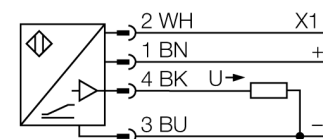

Diagramă de conexiuni

Principiu de funcționare

Senzorii ultrasonici detectează o multitudine de obiecte, fără contact și fără uzură, cu unde ultrasonice. Indiferent dacă obiectul este transparent sau opac, metalic sau nemetalic, lichid, solid sau are consistența pulverulentă. Chiar și condițiile de mediu cum ar fi pulberi în atmosferă, praf sau ploaie nu afectează aproape deloc funcționarea senzorilor.