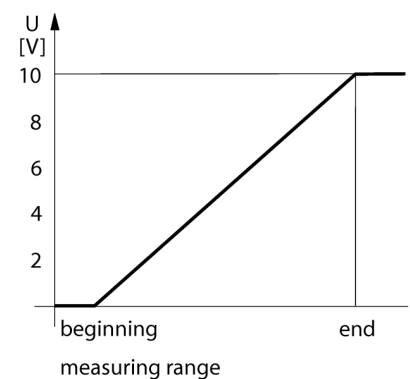

Senzor ultrasonic Senzor cu mod difuz T30UXUBQ8

- Design compact
- Cablu cu conector tată M12 x 1, 4-pini
- Ieșire analogică 0...10 V
- Timp de reacție ajustabil
- Compensare de temperatură integrată
- Domeniu de măsură ajustabil prin programare

Descriere tip	T30UXUBQ8
Număr identificare	3080471
Design	Cilindric/filetat, T30U
Dimensiuni	Ø40 x 45mm
Materialul carcasei	plastic, Poliester
Conectare	Conector, M12 x 1
Grad de protecție	IP67
Temperatura mediului	-40...+70°C
Indicator al tensiunii de lucru	LED
Tensiune de alimentare	10...30Vcc
Timp de reacție	92 ms
ieșire în tensiune	0...10V
Histerezis	≤ 3 mm
Protecție la scurtcircuit	da/ ciclic
Protecție la alimentare inversă	completă
Protecție la întrerupere fir	da
Mod de operare	senzor ultrasonic cu mod difuz
Domeniu	20...200 cm
Frecvența ultrasunetelor	174 kHz
Repetabilitate	≥ ± 1 mm
Lungimea nominală a actuatorului	100 mm

Accesorii conectare

Tip	Număr identificare		Desen cu dimensiuni
RKC4.4T-2/TEL	6625013	Cablu de conectare, mamă M12, drept, 4-pini, lungime cablu: 2 m, material manta: PVC, negru; certificare cULus; sunt disponibile alte lungimi și calități de cablu, pe www.turck.com	
WKC4.4T-2/TEL	6625025	Cablu de conectare, mamă M12, cu cot, 4-pini, lungime cablu: 2 m, material manta: PVC, negru; certificare cULus; sunt disponibile alte lungimi și calități de cablu, pe www.turck.com	