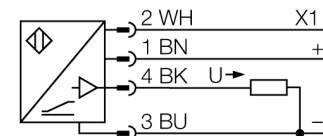

Ultrasoonsensor diffuse sensor T30UXUCQ8

TURCK

Industrial
Automation

- compacte bouwvorm
- aansluiting via connector M12x1, 4-polig
- analoge uitgang 0...10 V
- aanspreektijd selecteerbaar
- geïntegreerde temperatuurcompensatie
- meetbereik instelbaar via Teach-In

Aansluitschema

Type	T30UXUCQ8
Ident no.	3080476
Bouwvorm	cilindervormig/schroefdraad, T30U
Afmetingen	Ø40 x 45 mm
Materiaal behuizing	kunststof, polyester
Aansluiting	male, M12 x 1
Beschermingsgraad	IP67
Omgevingstemperatuur	-40...+70 °C
Bedrijfsspanningsindicatie	LED
Bedrijfsspanning U_s	10...30 VDC
Aanspreektijd	135 ms
Spanningsuitgang	0...10V
Hysteresis	≤ 4 mm
Kortsluitbeveiliging	ja/ pulserend
Ompoolbeveiliging	volledig
Draadbreukbeveiliging	ja
Systeemuitvoering	diffuse ultrasoonsensor
Reikwijdte	30...300cm
Ultrasoon-frequentie	114 kHz
Herhalingsnauwkeurigheid	≥ ± 1.5 mm
Kantlengte van het nominaal bedempingselement	100 mm

**Ultrasoonsensor
diffuse sensor
T30UXUCQ8**

TURCK

Industrial
Automation

Toebehoren

Type	Ident no.		Afmetingen
SMB30A	3032723	montagebeugel, roestvast staal, voor sensoren met 30mm schroefdraad	
SMB30FAM10	3011185	montagebeugel, roestvaststaal, voor 30 mm schroefdraad, schroefdraad M10 x 1,5	
SMB30SC	3052521	montagebeugel, PBT-zwart; voor 30 mm schroefdraad; met 4 schroeven M5 x 0,8	

Verbindingtoebehoren

Type	Ident no.		Afmetingen
RKC4.4T-2/TEL	6625013	aansluitkabel, M12-connector, recht, 4-polig, kabel-lengte: 2m, mantelmateriaal: PVC, zwart; cULus-homologatie; andere kabellengtes en uitvoeringen leverbaar, zie www.turck.com	
WKC4.4T-2/TEL	6625025	aansluitkabel, M12-connector, haaks, 4-polig, kabel-lengte: 2m, mantelmateriaal: PVC, zwart; cULus-homologatie; andere kabellengtes en uitvoeringen leverbaar, zie www.turck.com	