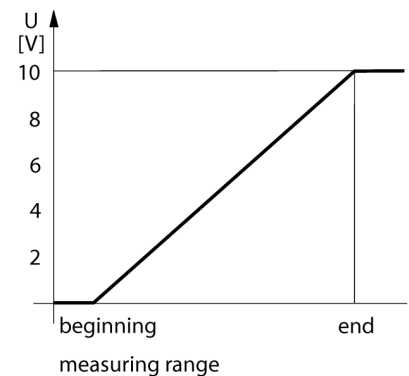

Functieprincipe

Ultrasoonsensoren detecteren met behulp van geluidsgolven contactloos en slijtagevrij verschillende voorwerpen. Hierbij speelt het geen rol of het voorwerp doorzichtig of ondoorzichtig, ferro of non-ferro, vast, vloeibaar of poedervormig is. Ook omgevingsinvloeden zoals nevelgordijnen, stof of regen hebben nauwelijks een invloed op de functie.