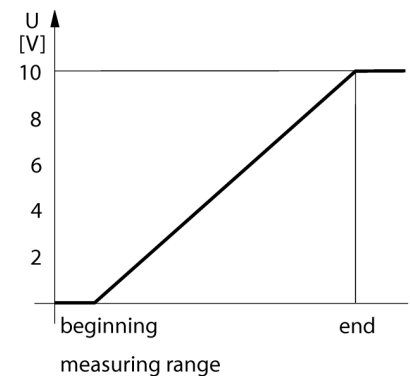

Senzor ultrasonic
Senzor cu mod difuz
T30UXUCQ8

- Design compact
- Cablu cu conector tată M12 x 1, 4-pini
- Ieșire analogică 0...10 V
- Timp de reacție ajustabil
- Compensare de temperatură integrată
- Domeniu de măsură ajustabil prin programare

Descriere tip	T30UXUCQ8
Număr identificare	3080476
Design	Cilindric/filetat, T30U
Dimensiuni	Ø40 x 45mm
Materialul carcasei	plastic, Poliester
Conectare	Conector, M12 x 1
Grad de protecție	IP67
Temperatura mediului	-40...+70°C
Indicator al tensiunii de lucru	LED
Tensiune de alimentare	10...30Vcc
Timp de reacție	135 ms
ieșire în tensiune	0...10V
Histerezis	≤ 4 mm
Protecție la scurtcircuit	da/ ciclic
Protecție la alimentare inversă	completă
Protecție la întrerupere fir	da
Mod de operare	senzor ultrasonic cu mod difuz
Domeniu	30...300 cm
Frecvența ultrasunetelor	114 kHz
Repetabilitate	≥ ± 1.5 mm
Lungimea nominală a actuatorului	100 mm

Accesorii conectare

Tip	Număr identificare		Desen cu dimensiuni
RKC4.4T-2/TEL	6625013	Cablu de conectare, mamă M12, drept, 4-pini, lungime cablu: 2 m, material manta: PVC, negru; certificare cULus; sunt disponibile alte lungimi și calități de cablu, pe www.turck.com	
WKC4.4T-2/TEL	6625025	Cablu de conectare, mamă M12, cu cot, 4-pini, lungime cablu: 2 m, material manta: PVC, negru; certificare cULus; sunt disponibile alte lungimi și calități de cablu, pe www.turck.com	