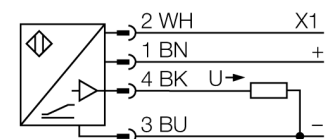

Diagramă de conexiuni

Principiu de funcționare

Senzorii ultrasonici detectează o multitudine de obiecte, fără contact și fără uzură, cu unde ultrasonice. Indiferent dacă obiectul este transparent sau opac, metalic sau nemetalic, lichid, solid sau are consistența pulverulentă. Chiar și condițiile de mediu cum ar fi pulberi în atmosferă, praf sau ploaie nu afectează aproape deloc funcționarea senzorilor.