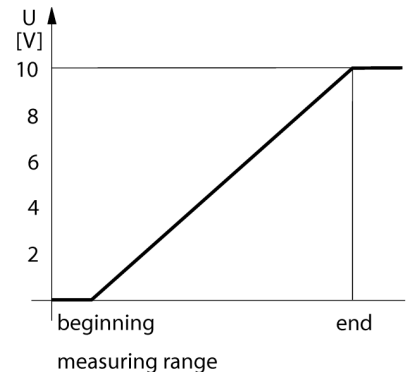

Typové označení	T30UXUCQ8
Identifikační číslo	3080476
Pouzdro	válcové / závitové, T30U
Rozměry	Ø40 x 45 mm
Materiál pouzdra	plast, polyester
Připojení	konektor, M12 x 1
Stupeň krytí	IP67
Okolní teplota	-40... +70°C
Indikace napájení	LED
Napájecí napětí	10...30VDC
Čas odezvy	135 ms
napěťový výstup	0...10V
Hystereze	≤ 4 mm
Ochrana proti zkratu	ano/ taktovaná
Ochrana proti přepólování	kompletní
Ochrana proti přerušení vodiče	ano
Druh provozu	ultrazvukový snímač
Rozsah	30...300 cm
Frekvence ultrazvuku	114 kHz
Opakovatelnost	≥ ± 1.5 mm
Délka hrany jmenovitého ovládacího prvku	100 mm