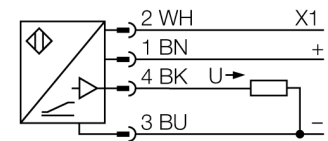

Schéma zapojení

Funkční princip

Ultrazvukové senzory snímají pomocí zvukových vln bezkontaktně a bez opotřebení objekty různých tvarů. Přitom není důležité, zda je objekt průhledný nebo neprůhledný, kovový, plastový, pevný, kapalný nebo sypký. Také vlivy okolí - mlha, prach a déšť, funkci senzoru téměř neovlivňují.