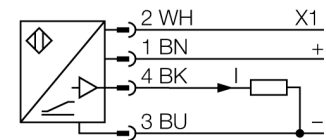

**Ultrasoonsensor
diffuse sensor
T30UXIAQ8**

TURCK

Industrial
Automation

- compacte bouwvorm
- aansluiting via connector M12x1, 4-polig
- analoge uitgang 4...20 mA
- aanspreektijd selecteerbaar
- geïntegreerde temperatuurcompensatie
- meetbereik instelbaar via Teach-In

Aansluitschema

Type	T30UXIAQ8
Ident no.	3080481
Bouwvorm	cilindervormig/schroefdraad, T30U
Afmetingen	Ø40 x 45 mm
Materiaal behuizing	kunststof, polyester
Aansluiting	male, M12 x 1
Beschermingsgraad	IP67
Omgevingstemperatuur	-40...+70 °C
Bedrijfsspanningsindicatie	LED
Bedrijfsspanning U_s	10...30 VDC
Lastweerstand	≤ 1000 Ω
Aanspreektijd	45 ms
Stroomuitgang	4...20mA
Hysteresis	≤ 2 mm
Kortsluitbeveiliging	ja/ pulserend
Ompoolbeveiliging	volledig
Draadbreukbeveiliging	ja
Systeemuitvoering	diffuse ultrasoonsensor
Reikwijdte	10...100cm
Ultrasoon-frequentie	224 kHz
Herhalingsnauwkeurigheid	≥ ± 0.5 mm
Kantlengte van het nominaal bedempingselement	100 mm

**Ultrasoonsensor
diffuse sensor
T30UXIAQ8**

TURCK

Industrial
Automation

Toebehoren

Type	Ident no.		Afmetingen
SMB30A	3032723	montagebeugel, roestvast staal, voor sensoren met 30mm schroefdraad	
SMB30FAM10	3011185	montagebeugel, roestvaststaal, voor 30 mm schroefdraad, schroefdraad M10 x 1,5	
SMB30SC	3052521	montagebeugel, PBT-zwart; voor 30 mm schroefdraad; met 4 schroeven M5 x 0,8	

Verbindingtoebehoren

Type	Ident no.		Afmetingen
RKC4.4T-2/TEL	6625013	aansluitkabel, M12-connector, recht, 4-polig, kabel-lengte: 2m, mantelmateriaal: PVC, zwart; cULus-homologatie; andere kabellengtes en uitvoeringen leverbaar, zie www.turck.com	
WKC4.4T-2/TEL	6625025	aansluitkabel, M12-connector, haaks, 4-polig, kabel-lengte: 2m, mantelmateriaal: PVC, zwart; cULus-homologatie; andere kabellengtes en uitvoeringen leverbaar, zie www.turck.com	