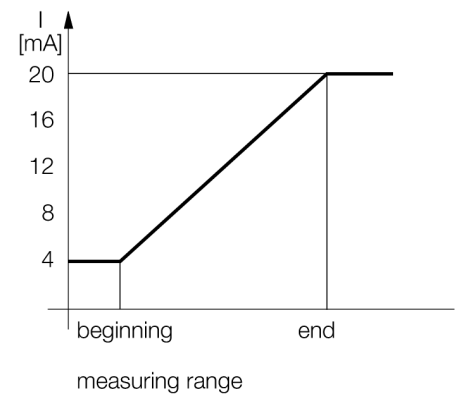

Functieprincipe

Ultrasoonsensoren detecteren met behulp van geluidsgolven contactloos en slijtagevrij verschillende voorwerpen. Hierbij speelt het geen rol of het voorwerp doorzichtig of ondoorzichtig, ferro of non-ferro, vast, vloeibaar of poedervormig is. Ook omgevingsinvloeden zoals nevelgordijnen, stof of regen hebben nauwelijks een invloed op de functie.