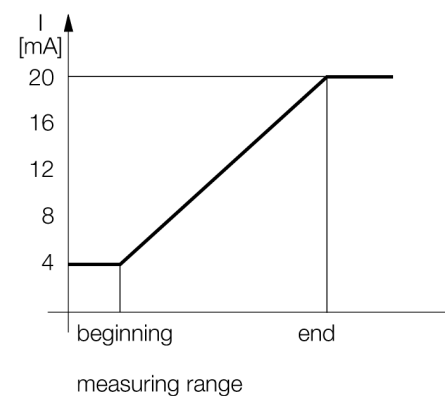

Принцип действия

Ультразвуковые датчики детектируют множество различных объектов бесконтактным способом с помощью ультразвуковых волн. Не имеет значения, является ли объект прозрачным или светонепроницаемым, металлическим или неметаллическим, имеет ли жидкую, твердую или порошкообразную консистенцию. Даже условия окружающей среды, такие как капельный туман, пыль или дождь, также практически не влияют на функционирование датчиков.