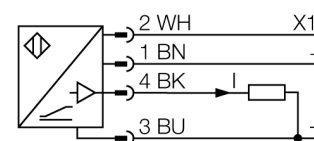

Ультразвуковой датчик диффузионный датчик T30UXIAQ8

TURCK

Industrial
Automation

- Компактное исполнение
- Кабельная вилка M12 x 1, 4-конт.
- Аналоговый выход 4...20 мА
- Время отклика настраивается
- Интегрированная температурная компенсация
- Выбор диапазона кнопкой обучения

Схема подключения

Тип	T30UXIAQ8
Идент. №	3080481
Конструкция	цилиндрический/резьбовой, T30U
Размеры	Ø40 x 45 мм
Материал корпуса	Пластмасса, полиэстер
Соединение	разъем, M12 x 1
Класс защиты	IP67
Температура окружающей среды	-40...+70°C
Индикатор рабочего напряжения	светодиод
Рабочее напряжение	10...30В =
Сопротивление нагрузки	≤ 1000 Ом
Время отклика	45 мс
Токовый выход	4...20мА
Гистерезис	≤ 2 мм
Защита от короткого замыкания	да/ циклич.
защита от обратной полярн.	полн.
Защита от обрыва	yes
Рабочий режим	диффузионный ультразвуковой датчик
Диапазон	10...100см
Ультразвуковая частота	224 кГц
Повторяемость	≥ ± 0.5 мм
Длины кромок номинального привода	100 мм

Установочная арматура

Наименование	Идент. №		Чертеж с размерами
RKC4.4T-2/TEL	6625013	Кабельный соединитель, розетка M12, прямая, 4-конт., длина кабеля: 2 м, материал оболочки: ПВХ, черн.; сертификат cULus; возможны другие длины и материалы кабеля см. www.turck.com	
WKC4.4T-2/TEL	6625025	Соединительный кабель, "мама" M12, угловой, 4-конт., длина кабеля: 2 м, материал оболочки: ПВХ, черн.; сертификат cULus; возможны другие длины и материалы кабеля см. www.turck.com	