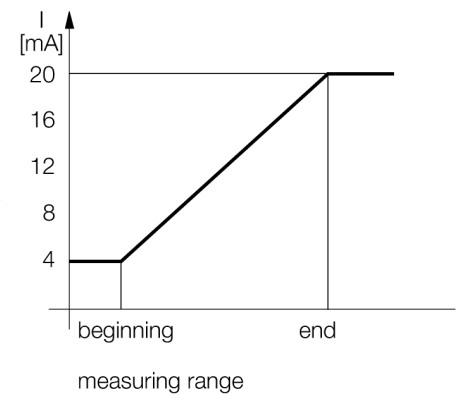

Principiu de funcționare

Senzorii ultrasonici detectează o multitudine de obiecte, fără contact și fără uzură, cu unde ultrasonice. Indiferent dacă obiectul este transparent sau opac, metalic sau nemetalic, lichid, solid sau are consistența pulverulentă. Chiar și condițiile de mediu cum ar fi pulberi în atmosferă, praf sau ploaie nu afectează aproape deloc funcționarea senzorilor.