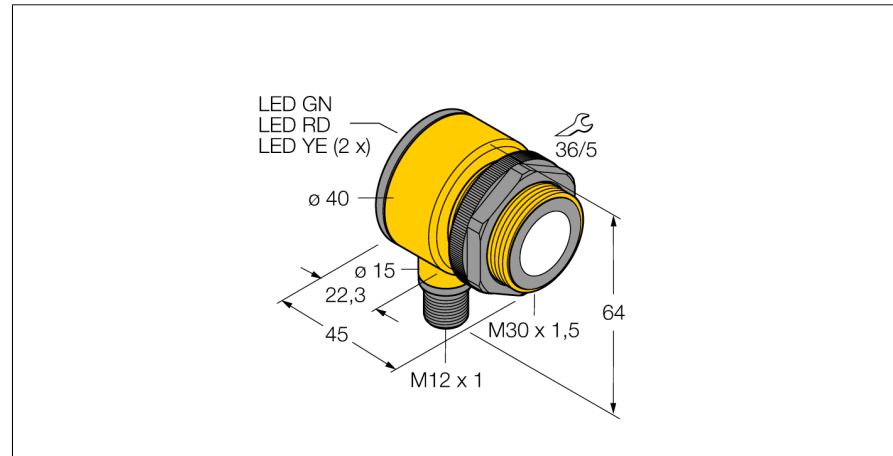

**Senzor ultrasonic
Senzor cu mod difuz
T30UXIAQ8**

- Design compact
- Cablu cu conector tată M12 x 1, 4-pini
- Ieșire analogică 4...20 mA
- Timp de reacție ajustabil
- Compensare de temperatură integrată
- Domeniu de măsură ajustabil prin programare

Diagramă de conexiuni

Descriere tip	T30UXIAQ8
Număr identificare	3080481
Design	Cilindric/filetat, T30U
Dimensiuni	Ø40 x 45mm
Materialul carcasei	plastic, Poliester
Conectare	Conector, M12 x 1
Grad de protecție	IP67
Temperatura mediului	-40...+70°C
Indicator al tensiunii de lucru	LED
Tensiune de alimentare	10...30Vcc
Rezistența de sarcină	≤ 1000 Ω
Timp de reacție	45 ms
Ieșire în curent	4...20mA
Histerzis	≤ 2 mm
Protecție la scurtcircuit	da/ ciclic
Protecție la alimentare inversă	completă
Protecție la întrerupere fir	da
Mod de operare	senzor ultrasonic cu mod difuz
Domeniu	10...100 cm
Frecvența ultrasunetelor	224 kHz
Repetabilitate	≥ ± 0.5 mm
Lungimea nominală a actuatorului	100 mm

Senzor ultrasonic
Senzor cu mod difuz
T30UXIAQ8

TURCK

Industrial
Automation

Accesorii

Tip	Număr identificare		Desen cu dimensiuni
SMB30A	3032723	Suport de montare, oțel inoxidabil, pentru senzori cu filet de 30 mm	
SMB30FAM10	3011185	Suport de montare, oțel inoxidabil, pentru filet M10 x 1.5, lungime filet 30 mm	
SMB30SC	3052521	Suport de montare, PBT negru; pentru filet 30 mm; cu 4 șuruburi M5 x 0,8	

Accesorii conectare

Tip	Număr identificare		Desen cu dimensiuni
RKC4.4T-2/TEL	6625013	Cablu de conectare, mamă M12, drept, 4-pini, lungime cablu: 2 m, material manta: PVC, negru; certificare cULus; sunt disponibile alte lungimi și calități de cablu, pe www.turck.com	
WKC4.4T-2/TEL	6625025	Cablu de conectare, mamă M12, cu cot, 4-pini, lungime cablu: 2 m, material manta: PVC, negru; certificare cULus; sunt disponibile alte lungimi și calități de cablu, pe www.turck.com	