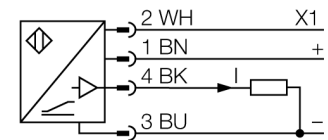

**Senzor ultrasonic
Senzor cu mod difuz
T30UXIAQ8**

- Design compact
- Cablu cu conector tată M12 x 1, 4-pini
- Ieșire analogică 4...20 mA
- Timp de reacție ajustabil
- Compensare de temperatură integrată
- Domeniu de măsură ajustabil prin programare

Diagramă de conexiuni

Descriere tip	T30UXIAQ8
Număr identificare	3080481
Design	Cilindric/filetat, T30U
Dimensiuni	Ø40 x 45mm
Materialul carcasei	plastic, Poliester
Conectare	Conector, M12 x 1
Grad de protecție	IP67
Temperatura mediului	-40...+70°C
Indicator al tensiunii de lucru	LED
Tensiune de alimentare	10...30Vcc
Rezistența de sarcină	≤ 1000 Ω
Timp de reacție	45 ms
Ieșire în curent	4...20mA
Histerzis	≤ 2 mm
Protecție la scurtcircuit	da/ ciclic
Protecție la alimentare inversă	completă
Protecție la întrerupere fir	da
Mod de operare	senzor ultrasonic cu mod difuz
Domeniu	10...100 cm
Frecvența ultrasunetelor	224 kHz
Repetabilitate	≥ ± 0.5 mm
Lungimea nominală a actuatorului	100 mm

Senzor ultrasonic
Senzor cu mod difuz
T30UXIAQ8

TURCK

Industrial
Automation

Accesorii

Tip	Număr identificare		Desen cu dimensiuni
SMB30A	3032723	Suport de montare, oțel inoxidabil, pentru senzori cu filet de 30 mm	
SMB30FAM10	3011185	Suport de montare, oțel inoxidabil, pentru filet M10 x 1.5, lungime filet 30 mm	
SMB30SC	3052521	Suport de montare, PBT negru; pentru filet 30 mm; cu 4 șuruburi M5 x 0,8	

Accesorii conectare

Tip	Număr identificare		Desen cu dimensiuni
RKC4.4T-2/TEL	6625013	Cablu de conectare, mamă M12, drept, 4-pini, lungime cablu: 2 m, material manta: PVC, negru; certificare cULus; sunt disponibile alte lungimi și calități de cablu, pe www.turck.com	
WKC4.4T-2/TEL	6625025	Cablu de conectare, mamă M12, cu cot, 4-pini, lungime cablu: 2 m, material manta: PVC, negru; certificare cULus; sunt disponibile alte lungimi și calități de cablu, pe www.turck.com	