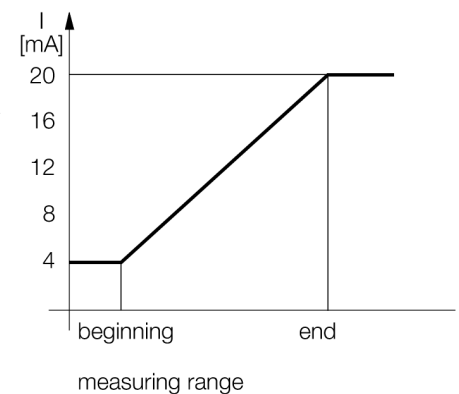

Тип	T30UXIBQ8
Идент. №	3080486
Конструкция	цилиндрический/резьбовой, T30U
Размеры	Ø40 x 45 мм
Материал корпуса	Пластмасса, полиэстер
Соединение	разъем, M12 x 1
Класс защиты	IP67
Температура окружающей среды	-40...+70°C
Индикатор рабочего напряжения	светодиод
Рабочее напряжение	10...30В =
Сопротивление нагрузки	≤ 1000 Ом
Время отклика	92 мс
Токовый выход	4...20mA
Гистерезис	≤ 3 мм
Защита от короткого замыкания	да/ циклич.
защита от обратной полярн.	полн.
Защита от обрыва	yes
Рабочий режим	диффузионный ультразвуковой датчик
Диапазон	20...200см
Ультразвуковая частота	174 кГц
Повторяемость	≥ ± 1 мм
Длины кромок номинального привода	100 мм