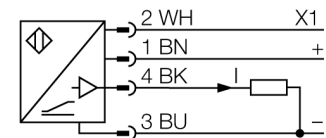

Схема подключения

Принцип действия

Ультразвуковые датчики детектируют множество различных объектов бесконтактным способом с помощью ультразвуковых волн. Не имеет значения, является ли объект прозрачным или светонепроницаемым, металлическим или неметаллическим, имеет ли жидкую, твердую или порошкообразную консистенцию. Даже условия окружающей среды, такие как капельный туман, пыль или дождь, также практически не влияют на функционирование датчиков.