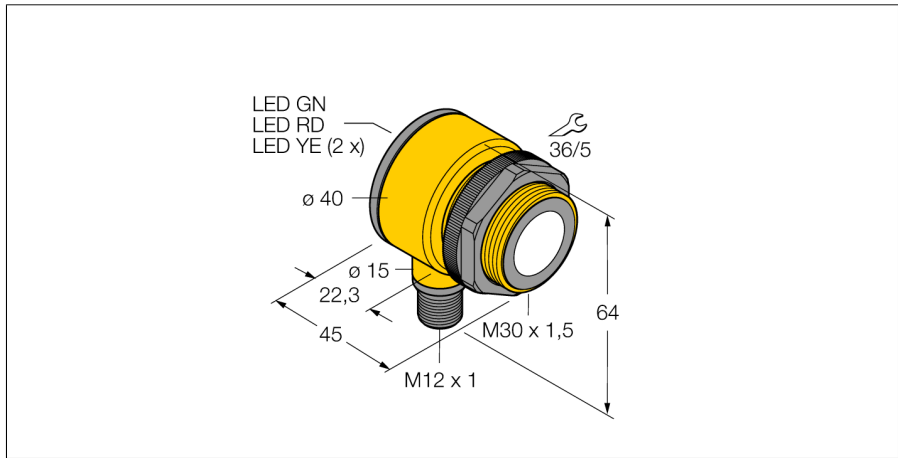

**Senzor ultrasonic
Senzor cu mod difuz
T30UXIBQ8**

- Design compact
- Cablu cu conector tată M12 x 1, 4-pini
- Ieșire analogică 4...20 mA
- Timp de reacție ajustabil
- Compensare de temperatură integrată
- Domeniu de măsură ajustabil prin programare

Descriere tip	T30UXIBQ8
Număr identificare	3080486
Design	Cilindric/filetat, T30U
Dimensiuni	Ø40 x 45mm
Materialul carcasei	plastic, Poliester
Conectare	Conector, M12 x 1
Grad de protecție	IP67
Temperatura mediului	-40...+70°C
Indicator al tensiunii de lucru	LED
Tensiune de alimentare	10...30Vcc
Rezistența de sarcină	≤ 1000 Ω
Timp de reacție	92 ms
Ieșire în curent	4...20mA
Histerzis	≤ 3 mm
Protecție la scurtcircuit	da/ ciclic
Protecție la alimentare inversă	completă
Protecție la întrerupere fir	da
Mod de operare	senzor ultrasonic cu mod difuz
Domeniu	20...200 cm
Frecvența ultrasunetelor	174 kHz
Repetabilitate	≥ ± 1 mm
Lungimea nominală a actuatorului	100 mm

Senzor ultrasonic
Senzor cu mod difuz
T30UXIBQ8

TURCK

Industrial
Automation

Accesorii

Tip	Număr identificare		Desen cu dimensiuni
SMB30A	3032723	Suport de montare, oțel inoxidabil, pentru senzori cu filet de 30 mm	
SMB30FAM10	3011185	Suport de montare, oțel inoxidabil, pentru filet M10 x 1.5, lungime filet 30 mm	
SMB30SC	3052521	Suport de montare, PBT negru; pentru filet 30 mm; cu 4 șuruburi M5 x 0,8	

Accesorii conectare

Tip	Număr identificare		Desen cu dimensiuni
RKC4.4T-2/TEL	6625013	Cablu de conectare, mamă M12, drept, 4-pini, lungime cablu: 2 m, material manta: PVC, negru; certificare cULus; sunt disponibile alte lungimi și calități de cablu, pe www.turck.com	
WKC4.4T-2/TEL	6625025	Cablu de conectare, mamă M12, cu cot, 4-pini, lungime cablu: 2 m, material manta: PVC, negru; certificare cULus; sunt disponibile alte lungimi și calități de cablu, pe www.turck.com	