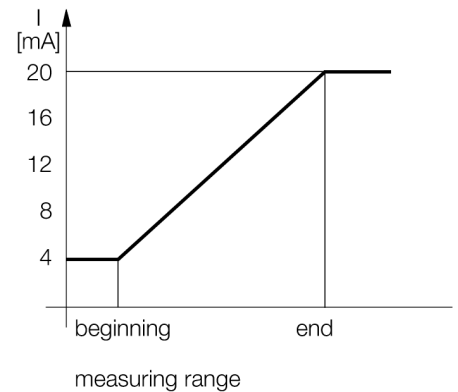

**Senzor ultrasonic
Senzor cu mod difuz
T30UXIBQ8**

- Design compact
- Cablu cu conector tată M12 x 1, 4-pini
- Ieșire analogică 4...20 mA
- Timp de reacție ajustabil
- Compensare de temperatură integrată
- Domeniu de măsură ajustabil prin programare

Descriere tip	T30UXIBQ8
Număr identificare	3080486
Design	Cilindric/filetat, T30U
Dimensiuni	Ø40 x 45mm
Materialul carcasei	plastic, Poliester
Conectare	Conector, M12 x 1
Grad de protecție	IP67
Temperatura mediului	-40...+70°C
Indicator al tensiunii de lucru	LED
Tensiune de alimentare	10...30Vcc
Rezistența de sarcină	≤ 1000 Ω
Timp de reacție	92 ms
Ieșire în curent	4...20mA
Histerzis	≤ 3 mm
Protecție la scurtcircuit	da/ ciclic
Protecție la alimentare inversă	completă
Protecție la întrerupere fir	da
Mod de operare	senzor ultrasonic cu mod difuz
Domeniu	20...200 cm
Frecvența ultrasunetelor	174 kHz
Repetabilitate	≥ ± 1 mm
Lungimea nominală a actuatorului	100 mm

Accesorii conectare

Tip	Număr identificare		Desen cu dimensiuni
RKC4.4T-2/TEL	6625013	Cablu de conectare, mamă M12, drept, 4-pini, lungime cablu: 2 m, material manta: PVC, negru; certificare cULus; sunt disponibile alte lungimi și calități de cablu, pe www.turck.com	
WKC4.4T-2/TEL	6625025	Cablu de conectare, mamă M12, cu cot, 4-pini, lungime cablu: 2 m, material manta: PVC, negru; certificare cULus; sunt disponibile alte lungimi și calități de cablu, pe www.turck.com	