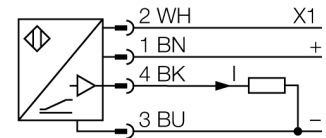

Principiu de funcționare

Senzorii ultrasonici detectează o multitudine de obiecte, fără contact și fără uzură, cu unde ultrasonice. Indiferent dacă obiectul este transparent sau opac, metalic sau nemetalic, lichid, solid sau are consistența pulverulentă. Chiar și condițiile de mediu cum ar fi pulberi în atmosferă, praf sau ploaie nu afectează aproape deloc funcționarea senzorilor.