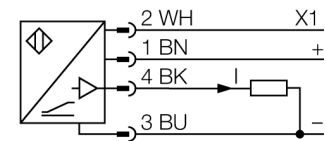

# Ultrazvukový senzor reflexní snímač T30UXIBQ8

**TURCK**

Industrial  
Automation

- kompaktní provedení
- připojení 4pinovým konektorem M12 x 1
- analogový výstup 4...20 mA
- čas odezvy lze nastavit
- integrovaná teplotní kompenzace
- měřicí rozsah nastavitelný tlačítkem

## Schéma zapojení

<b>Typové označení</b>	T30UXIBQ8
Identifikační číslo	3080486
<b>Pouzdro</b>	válcové / závitové, T30U
Rozměry	Ø40 x 45 mm
Materiál pouzdra	plast, polyester
Připojení	konektor, M12 x 1
Stupeň krytí	IP67
Okolní teplota	-40... +70°C
<b>Indikace napájení</b>	LED
<b>Napájecí napětí</b>	10...30VDC
Zatěžovací odpor	≤ 1000 Ω
Čas odezvy	92 ms
proudový výstup	4...20mA
Hystereze	≤ 3 mm
Ochrana proti zkratu	ano/ taktovaná
Ochrana proti přepólování	kompletní
Ochrana proti přerušení vodiče	ano
<b>Druh provozu</b>	ultrazvukový snímač
Rozsah	20...200 cm
Frekvence ultrazvuku	174 kHz
Opakovatelnost	≥ ± 1 mm
Délka hrany jmenovitého ovládacího prvku	100 mm

**Wiring accessories**

Typové označení	Identifikační číslo		Rozměrový náčrtek
RKC4.4T-2/TEL	6625013	Připojovací kabel, zásuvka M12 přímá 4pinová, délka kabelu: 2 m, materiál kabelu: černé PVC; cULus certifikát; k dispozici i jiné délky kabelu a provedení, viz <a href="http://www.turck.cz">www.turck.cz</a>	
WKC4.4T-2/TEL	6625025	Připojovací kabel, zásuvka M12 úhlová 4pinová, délka kabelu: 2 m, materiál kabelu: černé PVC; cULus certifikát; k dispozici i jiné délky kabelu a provedení, viz <a href="http://www.turck.cz">www.turck.cz</a>	