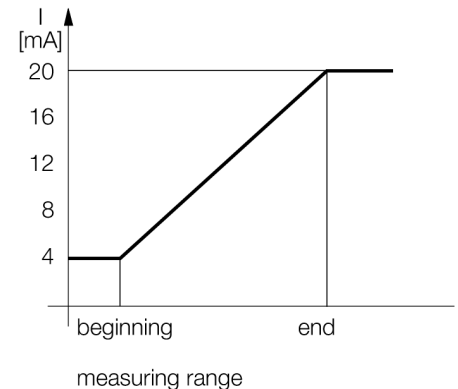

Typové označení	T30UXIBQ8
Identifikační číslo	3080486
Pouzdro	válcové / závitové, T30U
Rozměry	Ø40 x 45 mm
Materiál pouzdra	plast, polyester
Připojení	konektor, M12 x 1
Stupeň krytí	IP67
Okolní teplota	-40... +70°C
Indikace napájení	LED
Napájecí napětí	10...30VDC
Zatěžovací odpor	≤ 1000 Ω
Čas odezvy	92 ms
proudový výstup	4...20mA
Hystereze	≤ 3 mm
Ochrana proti zkratu	ano/ taktovaná
Ochrana proti přepólování	kompletní
Ochrana proti přerušení vodiče	ano
Druh provozu	ultrazvukový snímač
Rozsah	20...200 cm
Frekvence ultrazvuku	174 kHz
Opakovatelnost	≥ ± 1 mm
Délka hrany jmenovitého ovládacího prvku	100 mm