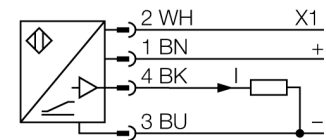

# Ультразвуковой датчик диффузионный датчик T30UXICQ8

**TURCK**

Industrial  
Automation

- Компактное исполнение
- Кабельная вилка M12 x 1, 4-конт.
- Аналоговый выход 4...20 мА
- Время отклика настраивается
- Интегрированная температурная компенсация
- Выбор диапазона кнопкой обучения

## Схема подключения

Тип	T30UXICQ8
Идент. №	3080491
<b>Конструкция</b>	цилиндрический/резьбовой, T30U
Размеры	Ø40 x 45 мм
Материал корпуса	Пластмасса, полиэстер
Соединение	разъем, M12 x 1
Класс защиты	IP67
Температура окружающей среды	-40...+70°C
<b>Индикатор рабочего напряжения</b>	светодиод
<b>Рабочее напряжение</b>	10...30В =
Сопротивление нагрузки	≤ 1000 Ом
Время отклика	135 мс
Токовый выход	4...20мА
Гистерезис	≤ 4 мм
Защита от короткого замыкания	да/ циклич.
защита от обратной полярн.	полн.
Защита от обрыва	yes
<b>Рабочий режим</b>	диффузионный ультразвуковой датчик
Диапазон	30...300см
Ультразвуковая частота	114 кГц
Повторяемость	≥ ± 1.5 мм
Длины кромок номинального привода	100 мм

### Установочная арматура

Наименование	Идент. №		Чертеж с размерами
RKC4.4T-2/TEL	6625013	Кабельный соединитель, розетка M12, прямая, 4-конт., длина кабеля: 2 м, материал оболочки: ПВХ, черн.; сертификат cULus; возможны другие длины и материалы кабеля см. <a href="http://www.turck.com">www.turck.com</a>	
WKC4.4T-2/TEL	6625025	Соединительный кабель, "мама" M12, угловой, 4-конт., длина кабеля: 2 м, материал оболочки: ПВХ, черн.; сертификат cULus; возможны другие длины и материалы кабеля см. <a href="http://www.turck.com">www.turck.com</a>	