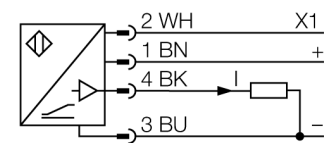

**Senzor ultrasonic
Senzor cu mod difuz
T30UXICQ8**

- Design compact
- Cablu cu conector tată M12 x 1, 4-pini
- Ieșire analogică 4...20 mA
- Timp de reacție ajustabil
- Compensare de temperatură integrată
- Domeniu de măsură ajustabil prin programare

Diagramă de conexiuni

Descriere tip	T30UXICQ8
Număr identificare	3080491
Design	Cilindric/filetat, T30U
Dimensiuni	Ø40 x 45mm
Materialul carcasei	plastic, Poliester
Conectare	Conector, M12 x 1
Grad de protecție	IP67
Temperatura mediului	-40...+70°C
Indicator al tensiunii de lucru	LED
Tensiune de alimentare	10...30Vcc
Rezistența de sarcină	≤ 1000 Ω
Timp de reacție	135 ms
Ieșire în curent	4...20mA
Histerzis	≤ 4 mm
Protecție la scurtcircuit	da/ ciclic
Protecție la alimentare inversă	completă
Protecție la întrerupere fir	da
Mod de operare	senzor ultrasonic cu mod difuz
Domeniu	30...300 cm
Frecvența ultrasunetelor	114 kHz
Repetabilitate	≥ ± 1.5 mm
Lungimea nominală a actuatorului	100 mm

Senzor ultrasonic
Senzor cu mod difuz
T30UXICQ8

TURCK

Industrial
Automation

Accesorii

Tip	Număr identificare		Desen cu dimensiuni
SMB30A	3032723	Suport de montare, oțel inoxidabil, pentru senzori cu filet de 30 mm	
SMB30FAM10	3011185	Suport de montare, oțel inoxidabil, pentru filet M10 x 1.5, lungime filet 30 mm	
SMB30SC	3052521	Suport de montare, PBT negru; pentru filet 30 mm; cu 4 șuruburi M5 x 0,8	

Accesorii conectare

Tip	Număr identificare		Desen cu dimensiuni
RKC4.4T-2/TEL	6625013	Cablu de conectare, mamă M12, drept, 4-pini, lungime cablu: 2 m, material manta: PVC, negru; certificare cULus; sunt disponibile alte lungimi și calități de cablu, pe www.turck.com	
WKC4.4T-2/TEL	6625025	Cablu de conectare, mamă M12, cu cot, 4-pini, lungime cablu: 2 m, material manta: PVC, negru; certificare cULus; sunt disponibile alte lungimi și calități de cablu, pe www.turck.com	