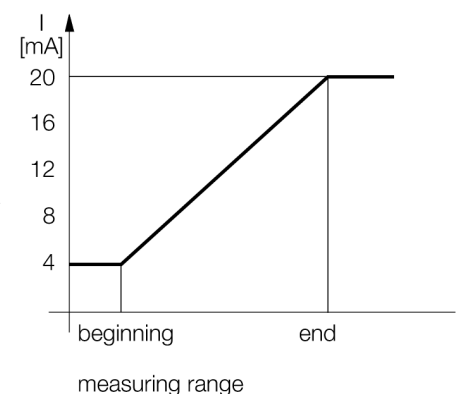

Principiu de funcționare

Senzorii ultrasonici detectează o multitudine de obiecte, fără contact și fără uzură, cu unde ultrasonice. Indiferent dacă obiectul este transparent sau opac, metalic sau nemetalic, lichid, solid sau are consistența pulverulentă. Chiar și condițiile de mediu cum ar fi pulberi în atmosferă, praf sau ploaie nu afectează aproape deloc funcționarea senzorilor.