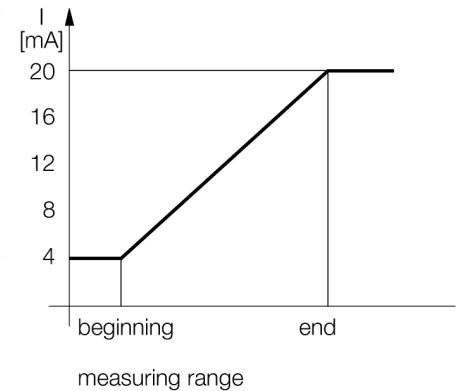

Typové označení	T30UXICQ8
Identifikační číslo	3080491
Pouzdro	válcové / závitové, T30U
Rozměry	Ø40 x 45 mm
Materiál pouzdra	plast, polyester
Připojení	konektor, M12 x 1
Stupeň krytí	IP67
Okolní teplota	-40... +70°C
Indikace napájení	LED
Napájecí napětí	10...30VDC
Zatěžovací odpor	≤ 1000 Ω
Čas odezvy	135 ms
proudový výstup	4...20mA
Hystereze	≤ 4 mm
Ochrana proti zkratu	ano/ taktovaná
Ochrana proti přepólování	kompletní
Ochrana proti přerušení vodiče	ano
Druh provozu	ultrazvukový snímač
Rozsah	30...300 cm
Frekvence ultrazvuku	114 kHz
Opakovatelnost	≥ ± 1.5 mm
Délka hrany jmenovitého ovládacího prvku	100 mm