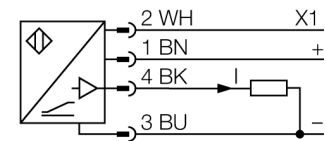

# Ultrazvukový senzor reflexní snímač T30UXICQ8

**TURCK**

Industrial  
Automation

- kompaktní provedení
- připojení 4pinovým konektorem M12 x 1
- analogový výstup 4...20 mA
- čas odezvy lze nastavit
- integrovaná teplotní kompenzace
- měřicí rozsah nastavitelný tlačítkem

## Schéma zapojení

<b>Typové označení</b>	T30UXICQ8
Identifikační číslo	3080491
<b>Pouzdro</b>	válcové / závitové, T30U
Rozměry	Ø40 x 45 mm
Materiál pouzdra	plast, polyester
Připojení	konektor, M12 x 1
Stupeň krytí	IP67
Okolní teplota	-40... +70°C
<b>Indikace napájení</b>	LED
<b>Napájecí napětí</b>	10...30VDC
Zatěžovací odpor	≤ 1000 Ω
Čas odezvy	135 ms
proudový výstup	4...20mA
Hystereze	≤ 4 mm
Ochrana proti zkratu	ano/ taktovaná
Ochrana proti přepólování	kompletní
Ochrana proti přerušení vodiče	ano
<b>Druh provozu</b>	ultrazvukový snímač
Rozsah	30...300 cm
Frekvence ultrazvuku	114 kHz
Opakovatelnost	≥ ± 1.5 mm
Délka hrany jmenovitého ovládacího prvku	100 mm

**Wiring accessories**

Typové označení	Identifikační číslo		Rozměrový náčrtek
RKC4.4T-2/TEL	6625013	Připojovací kabel, zásuvka M12 přímá 4pinová, délka kabelu: 2 m, materiál kabelu: černé PVC; cULus certifikát; k dispozici i jiné délky kabelu a provedení, viz <a href="http://www.turck.cz">www.turck.cz</a>	
WKC4.4T-2/TEL	6625025	Připojovací kabel, zásuvka M12 úhlová 4pinová, délka kabelu: 2 m, materiál kabelu: černé PVC; cULus certifikát; k dispozici i jiné délky kabelu a provedení, viz <a href="http://www.turck.cz">www.turck.cz</a>	