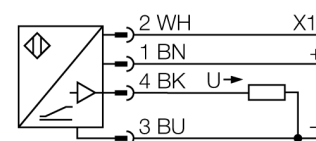

senzor ultrasonic
senzor difuz
RU30-Q30-LUX-H1141

TURCK

Industrial
Automation

- **senzor ultrasonic**
- **valoarea analogică superioară ajustabilă cu potențiomtru**
- **ieșire analogică, 0...10 V**
- **indicație "obiect detectat"**
- **cu posibilitate de sincronizare**
- **unghiul de deschidere al conului sonic 6°**

Diagramă de conexiuni

Descriere tip	RU30-Q30-LUX-H1141
Număr identificare	1820005
Design	Dreptunghiular, Q30
Materialul carcasei	plastic, Crastin, SK645FR
Materialul convertorului sonic	plastic, Rășină epoxidică
Conectare	Conector, M12 x 1, 4-fire
Grad de protecție	IP65
Temperatura mediului	0...+55°C
Indicare stare	LED
Tensiune de alimentare	18...35Vcc
Curent fără sarcină I ₀	≤ 35 mA
Rezistența de sarcină	≤ 1000 Ω
Timp de reacție	70 ms
Timp de întârziere la alimentare	7 ms
ieșire în tensiune	0...10V
Protecție la scurtcircuit	da/ ciclic
Protecție la alimentare inversă	completă
Protecție la întrerupere fir	da
Domeniu	6...30 cm
Frecvența ultrasunetelor	400 kHz
Repetabilitate	≥ ± 0.45 mm
Lungimea nominală a actuatorului	10 mm
Viteză de apropiere	≤ 4 m/s
Viteză de trecere	≤ 1.5 m/s

senzor ultrasonic
senzor difuz
RU30-Q30-LUX-H1141

TURCK

Industrial
Automation

Accesorii conectare

Tip	Număr identificare		Desen cu dimensiuni
RKC4.4T-2/TEL	6625013	Cablu de conectare, mamă M12, drept, 4-pini, lungime cablu: 2 m, material manta: PVC, negru; certificare cULus; sunt disponibile alte lungimi și calități de cablu, pe www.turck.com	
WKC4.4T-2/TEL	6625025	Cablu de conectare, mamă M12, cu cot, 4-pini, lungime cablu: 2 m, material manta: PVC, negru; certificare cULus; sunt disponibile alte lungimi și calități de cablu, pe www.turck.com	