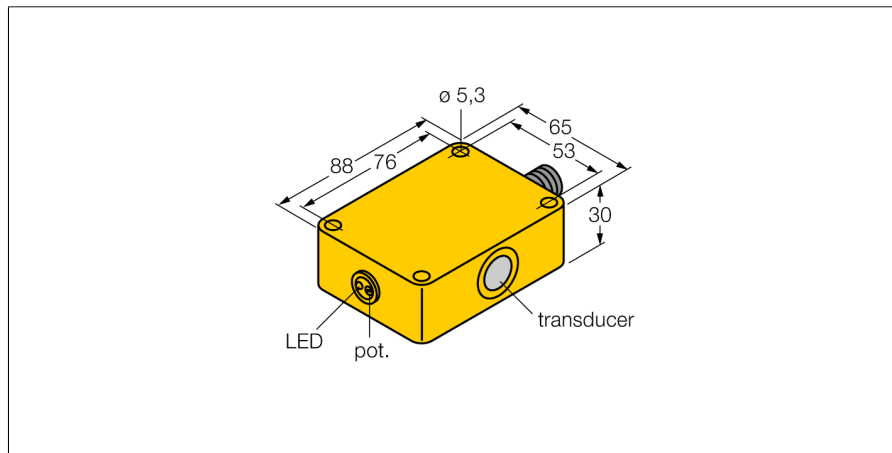

senzor ultrasonic
senzor difuz
RU30-Q30-LUX-H1141

TURCK

Industrial
Automation

- **senzor ultrasonic**
- **valoarea analogică superioară ajustabilă cu potențiomtru**
- **ieșire analogică, 0...10 V**
- **indicație "obiect detectat"**
- **cu posibilitate de sincronizare**
- **unghiul de deschidere al conului sonic 6°**

Diagramă de conexiuni

Descriere tip	RU30-Q30-LUX-H1141
Număr identificare	1820005
Design	Dreptunghiular, Q30
Materialul carcasei	plastic, Crastin, SK645FR
Materialul convertorului sonic	plastic, Rășină epoxidică
Conectare	Conector, M12 x 1, 4-fire
Grad de protecție	IP65
Temperatura mediului	0...+55°C
Indicare stare	LED
Tensiune de alimentare	18...35Vcc
Curent fără sarcină I ₀	≤ 35 mA
Rezistența de sarcină	≤ 1000 Ω
Timp de reacție	70 ms
Timp de întârziere la alimentare	7 ms
ieșire în tensiune	0...10V
Protecție la scurtcircuit	da/ ciclic
Protecție la alimentare inversă	completă
Protecție la întrerupere fir	da
Domeniu	6...30 cm
Frecvența ultrasunetelor	400 kHz
Repetabilitate	≥ ± 0.45 mm
Lungimea nominală a actuatorului	10 mm
Viteză de apropiere	≤ 4 m/s
Viteză de trecere	≤ 1.5 m/s

senzor ultrasonic
senzor difuz
RU30-Q30-LUX-H1141

TURCK

Industrial
Automation

Accesorii conectare

Tip	Număr identificare		Desen cu dimensiuni
RKC4.4T-2/TEL	6625013	Cablu de conectare, mamă M12, drept, 4-pini, lungime cablu: 2 m, material manta: PVC, negru; certificare cULus; sunt disponibile alte lungimi și calități de cablu, pe www.turck.com	
WKC4.4T-2/TEL	6625025	Cablu de conectare, mamă M12, cu cot, 4-pini, lungime cablu: 2 m, material manta: PVC, negru; certificare cULus; sunt disponibile alte lungimi și calități de cablu, pe www.turck.com	