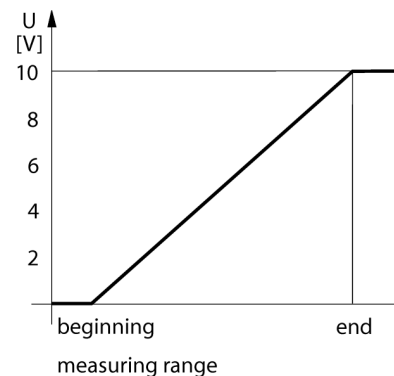

Diagramă de conexiuni

Descriere tip	RU30-Q30-LUX-H1141
Număr identificare	1820005
Design	Dreptunghiular, Q30
Materialul carcasei	plastic, Crastin, SK645FR
Materialul convertorului sonic	plastic, Rășină epoxidică
Conectare	Conector, M12 x 1, 4-fire
Grad de protecție	IP65
Temperatura mediului	0...+55°C
Indicare stare	LED
Tensiune de alimentare	18...35Vcc
Curent fără sarcină I ₀	≤ 35 mA
Rezistența de sarcină	≤ 1000 Ω
Timp de reacție	70 ms
Timp de întârziere la alimentare	7 ms
ieșire în tensiune	0...10V
Protecție la scurtcircuit	da/ ciclic
Protecție la alimentare inversă	completă
Protecție la întrerupere fir	da
Domeniu	6...30 cm
Frecvența ultrasunetelor	400 kHz
Repetabilitate	≥ ± 0.45 mm
Lungimea nominală a actuatorului	10 mm
Viteză de apropiere	≤ 4 m/s
Viteză de trecere	≤ 1.5 m/s

senzor ultrasonic
senzor difuz
RU30-Q30-LUX-H1141

TURCK

Industrial
Automation

Accesorii conectare

Tip	Număr identificare		Desen cu dimensiuni
RKC4.4T-2/TEL	6625013	Cablu de conectare, mamă M12, drept, 4-pini, lungime cablu: 2 m, material manta: PVC, negru; certificare cULus; sunt disponibile alte lungimi și calități de cablu, pe www.turck.com	
WKC4.4T-2/TEL	6625025	Cablu de conectare, mamă M12, cu cot, 4-pini, lungime cablu: 2 m, material manta: PVC, negru; certificare cULus; sunt disponibile alte lungimi și calități de cablu, pe www.turck.com	