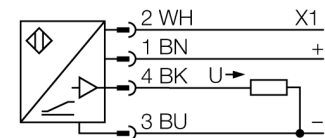

**Ultrazvukový senzor  
reflexní snímač  
RU30-Q30-LUX-H1141**

**TURCK**

Industrial  
Automation

- Ultrazvukový senzor
- konec analogového rozsahu nastavitelný potenciometrem
- analogový výstup 0...10 V
- Indikace zachycení objektu
- synchronizovatelný
- vyzařovací úhel 6°

**Schéma zapojení**

<b>Typové označení</b>	RU30-Q30-LUX-H1141
Identifikační číslo	1820005
<b>Pouzdro</b>	kvádrové pouzdro, Q30
Materiál pouzdra	plast, crastin, SK645FR
Materiál akustického měniče	plast, epoxydová pryskyřice
Připojení	konektor, M12 x 1, čtyřdrát
Stupeň krytí	IP65
Okolní teplota	0... +55°C
<b>Indikace stavu výstupu</b>	LED
<b>Napájecí napětí</b>	18...35VDC
Proud naprázdno I <sub>0</sub>	≤ 35 mA
Zatěžovací odpor	≤ 1000 Ω
Čas odezvy	70 ms
Doba ustálení	7 ms
napěťový výstup	0...10V
Ochrana proti zkratu	ano/ taktovaná
Ochrana proti přepólování	kompletní
Ochrana proti přerušení vodiče	ano
<b>Rozsah</b>	6...30 cm
Frekvence ultrazvuku	400 kHz
Opakovatelnost	≥ ± 0.45 mm
Délka hrany jmenovitého ovládacího prvku	10 mm
Přibližovací rychlost	≤ 4 m/s
Rychlost přejezdu	≤ 1.5 m/s

**Ultrazvukový senzor  
reflexní snímač  
RU30-Q30-LUX-H1141**

**TURCK**

Industrial  
Automation

**Wiring accessories**

Typové označení	Identifikační číslo		Rozměrový náčrtek
RKC4.4T-2/TEL	6625013	Připojovací kabel, zásuvka M12 přímá 4pinová, délka kabelu: 2 m, materiál kabelu: černé PVC; cULus certifikát; k dispozici i jiné délky kabelu a provedení, viz <a href="http://www.turck.cz">www.turck.cz</a>	
WKC4.4T-2/TEL	6625025	Připojovací kabel, zásuvka M12 úhlová 4pinová, délka kabelu: 2 m, materiál kabelu: černé PVC; cULus certifikát; k dispozici i jiné délky kabelu a provedení, viz <a href="http://www.turck.cz">www.turck.cz</a>	