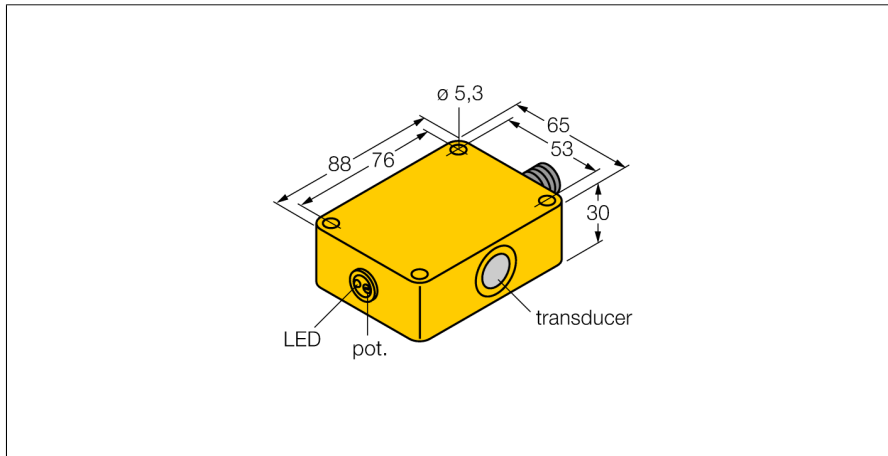

**Ultrazvukový senzor  
reflexní snímač  
RU30-Q30-LUX-H1141**

**TURCK**

Industrial  
Automation

- Ultrazvukový senzor
- konec analogového rozsahu nastavitelný potenciometrem
- analogový výstup 0...10 V
- Indikace zachycení objektu
- synchronizovatelný
- vyzařovací úhel 6°

**Schéma zapojení**

<b>Typové označení</b>	RU30-Q30-LUX-H1141
Identifikační číslo	1820005
<b>Pouzdro</b>	kvádrové pouzdro, Q30
Materiál pouzdra	plast, crastin, SK645FR
Materiál akustického měniče	plast, epoxydová pryskyřice
Připojení	konektor, M12 x 1, čtyřdrát
Stupeň krytí	IP65
Okolní teplota	0... +55°C
<b>Indikace stavu výstupu</b>	LED
<b>Napájecí napětí</b>	18...35VDC
Proud naprázdno I <sub>0</sub>	≤ 35 mA
Zatěžovací odpor	≤ 1000 Ω
Čas odezvy	70 ms
Doba ustálení	7 ms
napěťový výstup	0...10V
Ochrana proti zkratu	ano/ taktovaná
Ochrana proti přepólování	kompletní
Ochrana proti přerušení vodiče	ano
<b>Rozsah</b>	6...30 cm
Frekvence ultrazvuku	400 kHz
Opakovatelnost	≥ ± 0.45 mm
Délka hrany jmenovitého ovládacího prvku	10 mm
Přibližovací rychlost	≤ 4 m/s
Rychlost přejezdu	≤ 1.5 m/s

**Ultrazvukový senzor  
reflexní snímač  
RU30-Q30-LUX-H1141**

**TURCK**

Industrial  
Automation

**Wiring accessories**

Typové označení	Identifikační číslo		Rozměrový náčrtek
RKC4.4T-2/TEL	6625013	Připojovací kabel, zásuvka M12 přímá 4pinová, délka kabelu: 2 m, materiál kabelu: černé PVC; cULus certifikát; k dispozici i jiné délky kabelu a provedení, viz <a href="http://www.turck.cz">www.turck.cz</a>	
WKC4.4T-2/TEL	6625025	Připojovací kabel, zásuvka M12 úhlová 4pinová, délka kabelu: 2 m, materiál kabelu: černé PVC; cULus certifikát; k dispozici i jiné délky kabelu a provedení, viz <a href="http://www.turck.cz">www.turck.cz</a>	