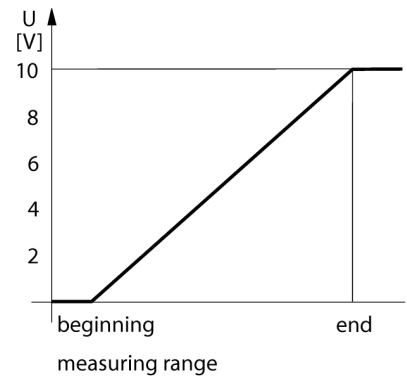

**senzor ultrasonic**  
**senzor difuz**  
**RU100-Q30-LUX-H1141**

- tensiune de alimentare 18.0.35 VCC
- valoarea analogică superioară ajustabilă cu potențiomtru
- ieșire analogică, 0...10 V
- indicație "obiect detectat"
- cu posibilitate de sincronizare
- unghiul de deschidere al conului sonic 6°

<b>Descriere tip</b>	RU100-Q30-LUX-H1141
Număr identificare	1820205
<b>Design</b>	Dreptunghiular, Q30
Materialul carcasei	plastic, Crastin, SK645FR
Materialul convertorului sonic	plastic, Rășină epoxidică
Conectare	Conector, M12 x 1, 4-fire
Grad de protecție	IP65
Temperatura mediului	0...+55°C
<b>Indicare stare</b>	LED
<b>Tensiune de alimentare</b>	18...35Vcc
Curent fără sarcină I <sub>0</sub>	≤ 35 mA
Rezistența de sarcină	≤ 1000 Ω
Timp de reacție	90 ms
ieșire în tensiune	0...10V
Protecție la scurtcircuit	da/ ciclic
Protecție la alimentare inversă	completă
Protecție la întrerupere fir	da
<b>Domeniu</b>	20...100 cm
Frecvența ultrasunetelor	230 kHz
Repetabilitate	≥ ± 1.5 mm
Lungimea nominală a actuatorului	20 mm
Viteză de apropiere	≤ 8 m/s
Viteză de trecere	≤ 1.5 m/s

**Accesorii conectare**

Tip	Număr identificare		Desen cu dimensiuni
RKC4.4T-2/TEL	6625013	Cablu de conectare, mamă M12, drept, 4-pini, lungime cablu: 2 m, material manta: PVC, negru; certificare cULus; sunt disponibile alte lungimi și calități de cablu, pe <a href="http://www.turck.com">www.turck.com</a>	
WKC4.4T-2/TEL	6625025	Cablu de conectare, mamă M12, cu cot, 4-pini, lungime cablu: 2 m, material manta: PVC, negru; certificare cULus; sunt disponibile alte lungimi și calități de cablu, pe <a href="http://www.turck.com">www.turck.com</a>	