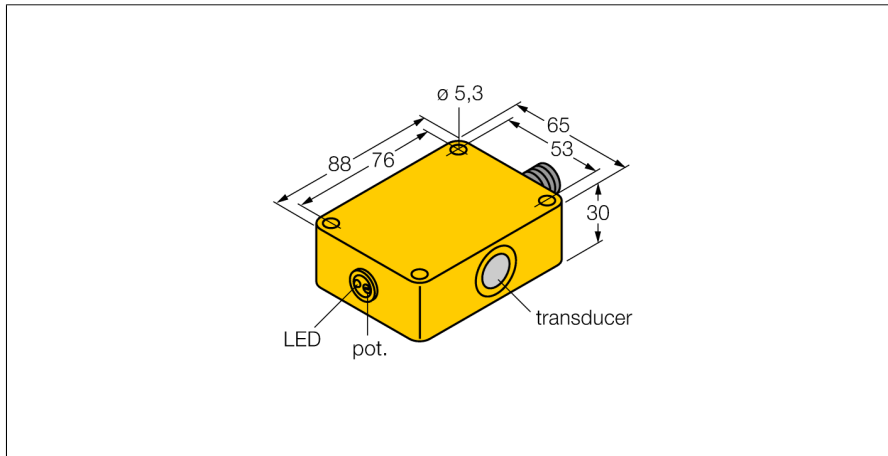

**senzor ultrasonic**  
**senzor difuz**  
**RU100-Q30-LUX-H1141**

- tensiune de alimentare 18.0.35 VCC
- valoarea analogică superioară ajustabilă cu potențiomtru
- ieșire analogică, 0...10 V
- indicație "obiect detectat"
- cu posibilitate de sincronizare
- unghiul de deschidere al conului sonic 6°

<b>Descriere tip</b>	RU100-Q30-LUX-H1141
Număr identificare	1820205
<b>Design</b>	Dreptunghiular, Q30
Materialul carcasei	plastic, Crastin, SK645FR
Materialul convertorului sonic	plastic, Rășină epoxidică
Conectare	Conector, M12 x 1, 4-fire
Grad de protecție	IP65
Temperatura mediului	0...+55°C
<b>Indicare stare</b>	LED
<b>Tensiune de alimentare</b>	18...35Vcc
Curent fără sarcină I <sub>0</sub>	≤ 35 mA
Rezistența de sarcină	≤ 1000 Ω
Timp de reacție	90 ms
ieșire în tensiune	0...10V
Protecție la scurtcircuit	da/ ciclic
Protecție la alimentare inversă	completă
Protecție la întrerupere fir	da
<b>Domeniu</b>	20...100 cm
Frecvența ultrasunetelor	230 kHz
Repetabilitate	≥ ± 1.5 mm
Lungimea nominală a actuatorului	20 mm
Viteză de apropiere	≤ 8 m/s
Viteză de trecere	≤ 1.5 m/s

**Accesorii conectare**

Tip	Număr identificare		Desen cu dimensiuni
RKC4.4T-2/TEL	6625013	Cablu de conectare, mamă M12, drept, 4-pini, lungime cablu: 2 m, material manta: PVC, negru; certificare cULus; sunt disponibile alte lungimi și calități de cablu, pe <a href="http://www.turck.com">www.turck.com</a>	
WKC4.4T-2/TEL	6625025	Cablu de conectare, mamă M12, cu cot, 4-pini, lungime cablu: 2 m, material manta: PVC, negru; certificare cULus; sunt disponibile alte lungimi și calități de cablu, pe <a href="http://www.turck.com">www.turck.com</a>	