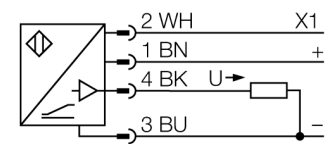

Diagramă de conexiuni

Principiu de funcționare

Senzorii ultrasonici folosesc unde sonore ultrasonice pentru detectarea fără contact și uzuri a unei largi varietăți de tipuri de obiecte. Nu contează dacă obiectul este transparent sau opac, metalic sau nemetalic, lichid, solid sau are consistența unei pulberi. Condiții de mediu cum ar fi pulberi în atmosferă, ploaie sau praf afectează puternic funcționarea senzorilor.