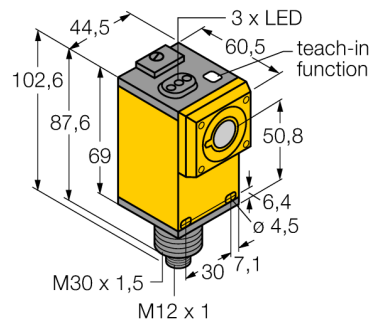

**Ультразвуковой датчик
диффузионный датчик
Q45UBB63DAQ6**

TURCK

Industrial
Automation

- Начало и конец диапазона переключения настраивается с помощью кнопки обучения
- НО/НЗ функция выхода
- Время отклика, настраивается
- Функция подкачки
- PNP/NPN транзисторный выход (НО контакт)
- Угол раскрытия акустического конуса 15 °