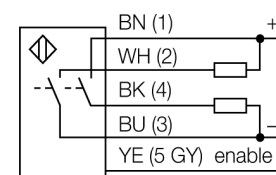

Схема подключения

Принцип действия

Ультразвуковые датчики детектируют множество различных объектов бесконтактным способом с помощью ультразвуковых волн. Не имеет значения, является ли объект прозрачным или светонепроницаемым, металлическим или неметаллическим, имеет ли жидкую, твердую или порошкообразную консистенцию. Даже условия окружающей среды, такие как капельный туман, пыль или дождь, также практически не влияют на функционирование датчиков.

Тип	Q45UBB63DAQ6
Идент. №	3044130
Конструкция	прямоугольный, Q45
Материал корпуса	Пластмасса, ПБТ
Соединение	разъем, M12 x 1
Класс защиты	IP67
Температура окружающей среды	-25...+70 °C
MTTF	50 лет
Примечание MTTF	в соответствии с SN 29500-(Изд. 99) 40 °C
Рабочее напряжение	12...24В =
Выходная функция	Н.О., PNP/NPN
Частота переключения	50 Гц
Гистерезис	≤ 0.5 мм
Защита от короткого замыкания обратной полярн.	да/ циклич. полн.
Рабочий режим	диффузионный ультразвуковой датчик
Диапазон	10...140см
Ультразвуковая частота	230 кГц
Повторяемость	≥ ± 0.25 мм