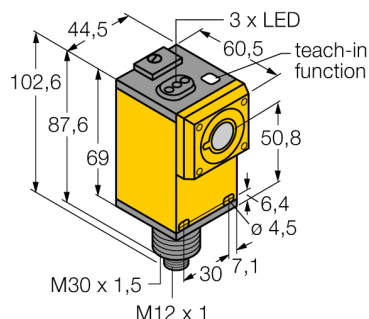

senzor ultrasonic
Senzor cu mod difuz
Q45UBB63DAQ6

TURCK

Industrial
Automation

- Începutul și sfârșitul domeniului de comutație ajustabile prin buton de învățare
- Funcție de ieșire NO/NC
- Timp de reacție ajustabil
- Funcție de pompare
- Ieșire pe tranzistor PNP/NPN (contact NO)
- Unghiul de deschidere a conului sonic 15 °

Descriere tip	Q45UBB63DAQ6
Număr identificare	3044130
Design	Dreptunghiular, Q45
Materialul carcasei	plastic, PBT
Conectare	Conector, M12 x 1
Grad de protecție	IP67
Temperatura mediului	-25...+70 °C
MTTF	50 ani
MTTF nota	conform SN 29500 (Ed. 99) 40 °C
Tensiune de alimentare	12...24Vcc
Ieșire	normal deschis, PNP/NPN
Frecvență de comutare	50 Hz
Histerezis	≤ 0.5 mm
Protecție la scurtcircuit	da/ ciclic
Protecție la alimentare inversă	completă
Mod de operare	senzor ultrasonic cu mod difuz
Domeniu	10...140 cm
Frecvența ultrasunetelor	230 kHz
Repetabilitate	≥ ± 0.25 mm

senzor ultrasonic
 Senzor cu mod difuz
 Q45UBB63DAQ6

TURCK

Industrial
 Automation

Accesorii

Tip	Număr identificare		Desen cu dimensiuni
SMB30A	3032723	Suport de montare, oțel inoxidabil, pentru senzori cu filet de 30 mm	
SMB30MM	3027162	Suport de montare, rectangular, oțel inoxidabil, pentru senzori cu filet de 30 mm, cu găuri mari pentru o aliniere precisă	
SMB30SC	3052521	Suport de montare, PBT negru; pentru filet 30 mm; cu 4 șuruburi M5 x 0,8	

Accesorii conectare

Tip	Număr identificare		Desen cu dimensiuni
RKC4.5T-2/TEL	6625016	Cablu de conectare, mamă M12, drept, 5-pini, lungime cablu: 2 m, material manta: PVC, negru; certificare cULus; sunt disponibile alte lungimi și calități de cablu, pe www.turck.com	
WKC4.5T-2/TEL	6625028	Cablu de conectare, mamă M12, cu cot, 5-pini, lungime cablu: 2 m, material manta: PVC, negru; certificare cULus; sunt disponibile alte lungimi și calități de cablu, pe www.turck.com	