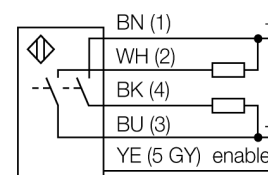

Diagramă de conexiuni

Principiu de funcționare

Senzorii ultrasonici detectează o multitudine de obiecte, fără contact și fără uzură, cu unde ultrasonice. Indiferent dacă obiectul este transparent sau opac, metalic sau nemetalic, lichid, solid sau are consistența pulverulentă. Chiar și condițiile de mediu cum ar fi pulberi în atmosferă, praf sau ploaie nu afectează aproape deloc funcționarea senzorilor.

Descriere tip	Q45UBB63DAQ6
Număr identificare	3044130
Design	Dreptunghiular, Q45
Materialul carcasei	plastic, PBT
Conectare	Conector, M12 x 1
Grad de protecție	IP67
Temperatura mediului	-25...+70 °C
MTTF	50 ani
MTTF nota	conform SN 29500 (Ed. 99) 40 °C
Tensiune de alimentare	12...24Vcc
Ieșire	normal deschis, PNP/NPN
Frecvență de comutare	50 Hz
Histerezis	≤ 0.5 mm
Protecție la scurtcircuit	da/ ciclic
Protecție la alimentare inversă	completă
Mod de operare	senzor ultrasonic cu mod difuz
Domeniu	10...140 cm
Frecvența ultrasunetelor	230 kHz
Repetabilitate	≥ ± 0.25 mm