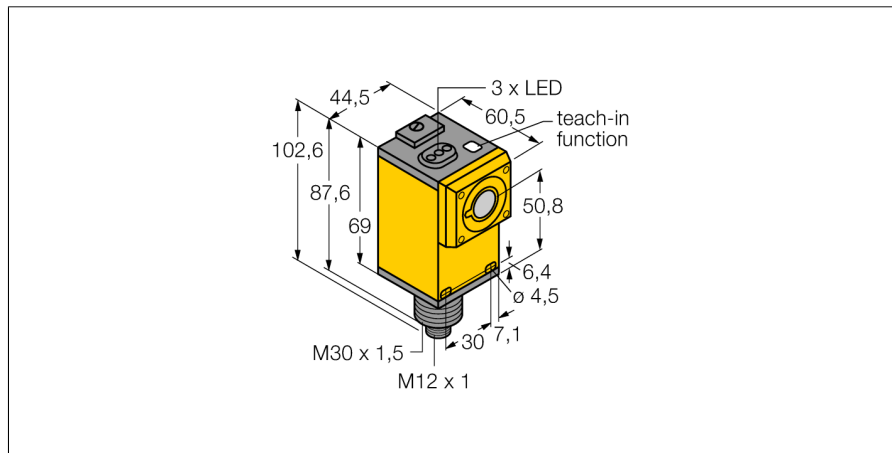

Ultrazvukový senzor reflexní snímač Q45UBB63DAQ6

TURCK

Industrial
Automation

- začátek a konec spínacího rozsahu nastavitelný tlačítkem
- výstupní funkce spínací nebo rozpínací
- nastavitelná doba odezvy
- funkce čerpadla
- tranzistorový spínací PNP/NPN výstup
- vyzařovací úhel 15°

Schéma zapojení

Funkční princip

Ultrazvukové senzory snímají pomocí zvukových vln bezkontaktně a bez opotřebení objekty různých tvarů. Přitom není důležité, zda je objekt průhledný nebo neprůhledný, kovový, plastový, pevný, kapalný nebo sypký. Také vlivy okolí - mlha, prach a déšť, funkci senzoru téměř neovlivňují.

Typové označení	Q45UBB63DAQ6
Identifikační číslo	3044130
Pouzdro	kvádrové pouzdro, Q45
Materiál pouzdra	plast, PBT
Připojení	konektor, M12 x 1
Stupeň krytí	IP67
Okolní teplota	-25... +70°C
MTTF	50 Roky
Poznámka k MTTF	dle SN 29500 (Ed. 99) 40°C
Napájecí napětí	12...24VDC
Výstupní funkce	spínací kontakt, PNP / NPN
Frekvence spínání	50 Hz
Hystereze	≤ 0.5 mm
Ochrana proti zkratu	ano/ taktovaná
Ochrana proti přepólování	kompletní
Druh provozu	ultrazvukový snímač
Rozsah	10...140 cm
Frekvence ultrazvuku	230 kHz
Opakovatelnost	≥ ± 0.25 mm