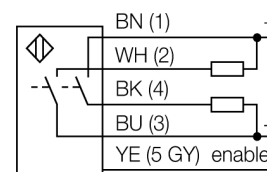

# Ultrazvukový senzor reflexní snímač Q45UBB63DAQ6

**TURCK**

Industrial  
Automation

- začátek a konec spínacího rozsahu nastavitelný tlačítkem
- výstupní funkce spínací nebo rozpínací
- nastavitelná doba odezvy
- funkce čerpadla
- tranzistorový spínací PNP/NPN výstup
- vyzařovací úhel 15°

## Schéma zapojení

<b>Typové označení</b>	Q45UBB63DAQ6
Identifikační číslo	3044130
<b>Pouzdro</b>	kvádrové pouzdro, Q45
Materiál pouzdra	plast, PBT
Připojení	konektor, M12 x 1
Stupeň krytí	IP67
Okolní teplota	-25... +70°C
MTTF	50 Roky
Poznámka k MTTF	dle SN 29500 (Ed. 99) 40°C
<b>Napájecí napětí</b>	12...24VDC
Výstupní funkce	spínací kontakt, PNP / NPN
Frekvence spínání	50 Hz
Hystereze	≤ 0.5 mm
Ochrana proti zkratu	ano/ taktovaná
Ochrana proti přepólování	kompletní
<b>Druh provozu</b>	ultrazvukový snímač
Rozsah	10...140 cm
Frekvence ultrazvuku	230 kHz
Opakovatelnost	≥ ± 0.25 mm

**Wiring accessories**

Typové označení	Identifikační číslo		Rozměrový náčrtek
RKC4.5T-2/TEL	6625016	Připojovací kabel, zásuvka M12 přímá 5pinová, délka kabelu: 2 m, materiál kabelu: černé PVC; cULus certifikát; k dispozici i jiné délky kabelu a provedení, viz <a href="http://www.turck.cz">www.turck.cz</a>	
WKC4.5T-2/TEL	6625028	Připojovací kabel, zásuvka M12 úhlová 5pinová, délka kabelu: 2 m, materiál kabelu: černé PVC; cULus certifikát; k dispozici i jiné délky kabelu a provedení, viz <a href="http://www.turck.cz">www.turck.cz</a>	